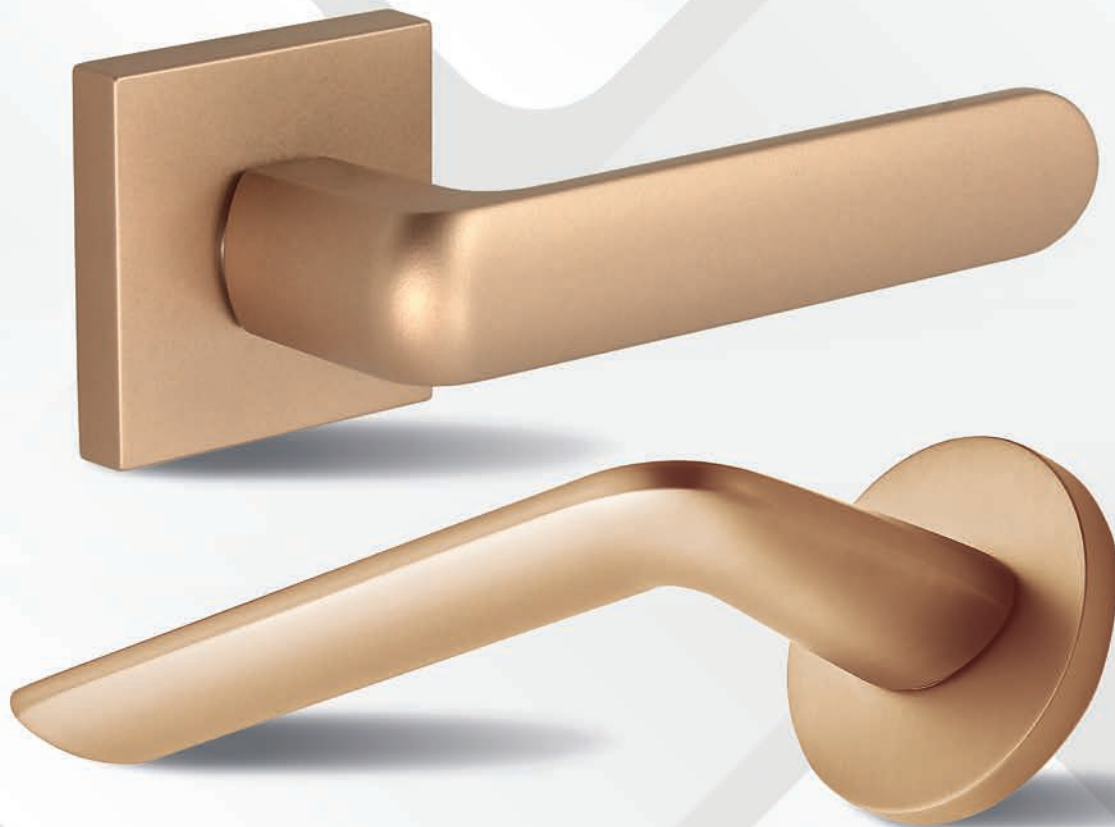

Roothkin

KATALOG 2025
KLAMKI I AKCESORIA No. 15

TIAGO SLIM QR16 | 12-925

czarny matowy

NOWOŚĆ

69,00

netto

84,87
brutto