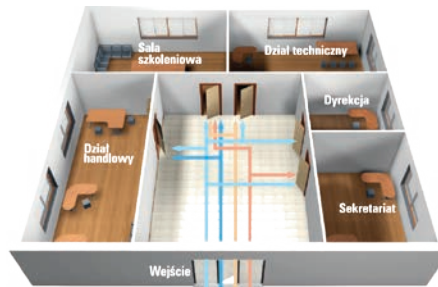

System Master Key to specjalna kombinacja zamknięć i kluczy pozwalająca na otwieranie jednym kluczem wszystkich lub części pomieszczeń w budynku. Każdy z użytkowników swoim kluczem otwiera tylko te pomieszczenia, do których właściciel systemu przyznał mu dostęp. W ramach jednego systemu mogą ze sobą współpracować różne rodzaje zamknięć: wkładki bębnowe, wkładki połówkowe, wkładki elektroniczne, kłódki, zamki wierzchnie i zamki kasetowe.

Bezpieczeństwo – klucz generalny pozwala na szybki dostęp do wszystkich pomieszczeń w sytuacjach awaryjnych (np. pożar, konieczność ewakuacji).

Wygoda, oszczędność, prostota – jeden klucz zastępuje kilka, kilkanaście lub kilkadziesiąt dotychczas używanych. Tym samym ilość funkcjonujących kluczy ograniczona jest do niezbędnego minimum co usprawnia komunikację wewnątrz obiektu i eliminuje konieczność przechowywania kluczy zapasowych.

Lp.	Kodowanie	Oznaczenie drzwi	Nazwa	Ilość		Typ wkładki	Rozmiar	Długość		Kolor	Klucze grupowe	Ilość	
				Dwustronny	Klucze			A	B				
1	001	20	Wejście	1	1	1400	35	40	1	X	X	X	X
2	002	27	Sekretariat	1	1	1400	G30	40	1	X	X	X	X
3	003	26	Dyrekcja	1	1	1400	35	40	1	X	X	X	X
4	004	25	Dział handlowy	1	1	1400	30	40	1	X	X	X	X
5	005	28	Dział techniczny	1	1	1400	G35	35	1	X	X	X	X
6	006	29	Sala szkoleniowa	1	1	1400	30	40	1	X	X	X	X

Klucze grupowe	Ilość
GHS Dyrektor	1
HS1 Kierownik działu handlowego	1
HS2 Kierownik działu technicznego	1
HS3 Asystentka	1