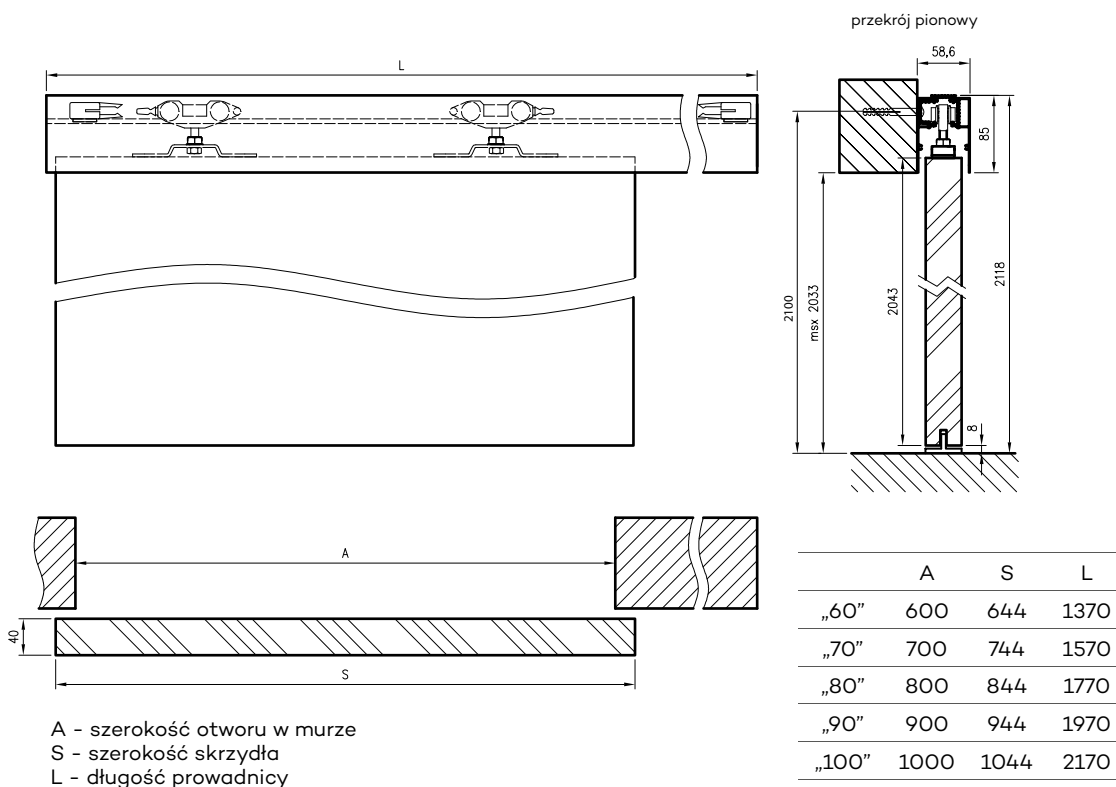

SYSTEM PRZESUWNY SPAZIO CD

NAŚCIENNY

wewnętrzne wewnętrzzlokalowe

OD 906 zł netto

CENA OD 1114,38 zł brutto

SPAZIO CD

System przesuwny naścienny z anodowaną prowadnicą i blendą prostokątną. Przeznaczony do skrzydeł płytowych i ramowych. Jest to rozwiązanie przeznaczone do obrobionego na gotowo ościeża.

W SKŁAD ZESTAWU WCHODZI:

- prowadnica wraz z zaślepkami bocznymi
- wózki jezdne systemu
- uchwyty montażowe skrzydła drzwiowego
- prowadnik dolny
- zestaw montażowy (śruby, wkręty)

Do skompletowania systemu należy dokupić skrzydło przesuwne z naszej szerokiej oferty w wersji z uchwytem. Uchwyt należy dokupić oddzielnie.

Uchwyt muszelkowy str.118

MODEL

CENA

SYSTEM SPAZIO CD

906 zł **1114,38 zł**