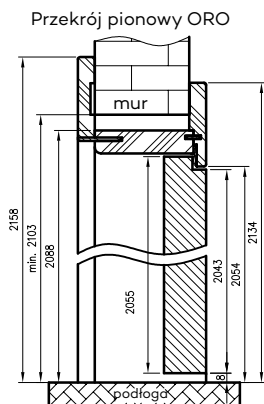

OŚCIEŻNICE REGULOWANE

DO DRZWI Z ODWRÓCONĄ PRZYLGĄ

KONSTRUKCJA

Ościeżnica regulowana z odwróconą przylgą wykonana jest z wysokogatunkowej płyty drewnopochodnej. Od strony ekspozycyjnej oklejona jest ekologiczną, drewnopodobną folią dekoracyjną DRE Cell, CPL czarna ST lub malowana najwyższej jakości lakierami akrylowymi UV. Dla zapewnienia wysokiej jakości ościeżnic malowanych, przed lakierowaniem są one oklejone specjalnym materiałem stanowiącym jednolity podkład. Jej konstrukcja przystosowana jest do grubości skrzydła 40 mm i pozwala na zastosowanie do ścian o grubości od 90 - 290 mm. Łączenie pod kątem 45°.

ZASTOSOWANIE

Ościeżnica z odwróconą przylgą ma zastosowanie do wybranych kolekcji: Estra, Nestor, Nova Cell, Uni, Binito, Fargo.

ZAWARTOŚĆ KOMPLETU

Belka główna (element poziomy i dwa pionowe), kątownik T80 (poziomy i dwa pionowe), uszczelka drzwiowa, zestaw dwóch zawiasów Estetic 1821, zaczep zamka magnetycznego, komplet elementów przeznaczonych do zmontowania ościeżnicy wg dotychczasowej instrukcji. Ościeżnice pakowane są w opakowania kartonowe.