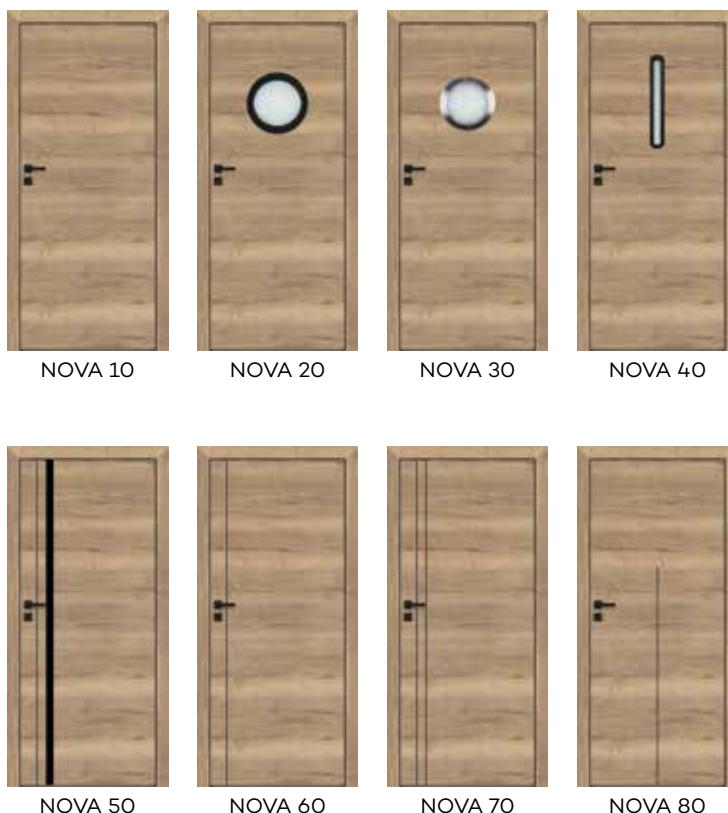

SKRZYDŁO PRZESUWNE

- krawędź bez przylgi
- gniazdo pod zamek hakowy i/lub uchwyty

OŚCIEŻNICE

- do skrzydeł z kolekcji NOVA polecamy ościeżnice w folii DRE-CELL czarna mat 2 oraz w laminacie CPL dąb halifax naturalny do skrzydeł wykonanych w laminacie dąb halifax naturalny, w układzie wzdłużnym w drugiej grupie cenowej CPL

BULAJ metalowy Nova 30 - w kolorze stali lub czarny. Dostępna wyłącznie szyba matowa lub przezroczysta.

MODELE NOVA

Szerokość skrzydeł: jednoskrzydłowe „60”÷„100”

Informacje techniczne: ościeżnice: str. 144-167, akcesoria: str. 168-174 i 181, skrzydła drzwiowe: str. 182-195.