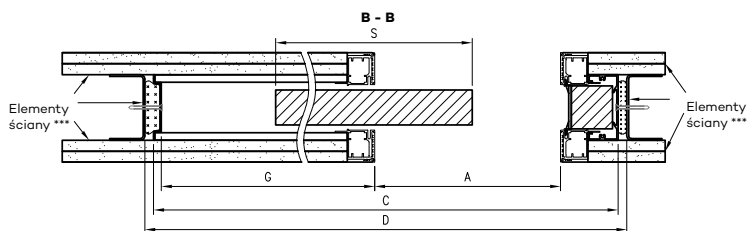

S - szerokość skrzydła drzwiowego
A - szerokość w świetle przejścia
C - całkowita szerokość kasety
D - szerokość otworu pod kasetę
G - głębokość gotowej kasety

* wariant Kasety B01 na mur 125 mm
** wariant Kasety B01 na mur 100 mm
*** elementy ściany nie są składnikami produktu

MODEL

CENA KASETY

KASETA BEZOŚCIEŻNICOWA B01 100 / 125

2513 zł **3090,99 zł**

CENA NETTO | CENA BRUTTO