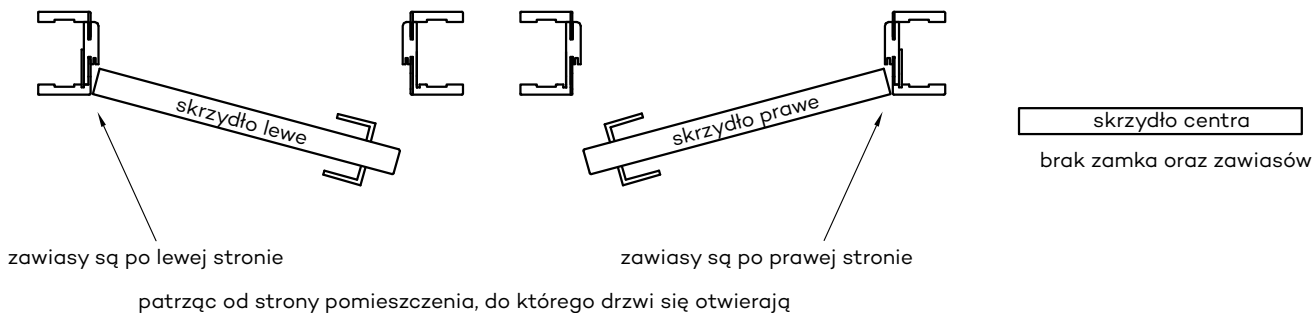

INFORMACJE TECHNICZNE

SKRZYDŁA BEZPRZYLGOWE POJEDYNCZE

Oferujemy skrzydła: prawe, lewe oraz centra

SKRZYDŁA BEZPRZYLGOWE PODWÓJNE

Oferujemy skrzydła podwójne: prawe - wówczas prawe skrzydło jest czynnym a lewe biernym oraz skrzydła podwójne lewe - wówczas lewe skrzydło jest czynnym a prawe biernym.

Skrzydło czynne posiada zamek w standardzie, natomiast skrzydło bierne blachę zaczepową i „kantrygiel”.