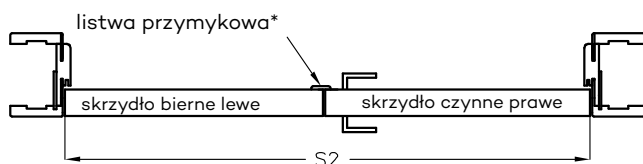

* do drzwi dwuskrzydłowych bezprzylgowych istnieje możliwość dokupienia listwy przymykowej szer. 30 mm

$$\boxed{\text{cena drzwi dwuskrzydłowych}} = \boxed{\text{cena skrzydła} \times 2} + \boxed{\text{cena ościeżnicy}}$$

Symbol wymiaru	wymiar w [mm]	
	S2	kombinacja* Sc+Sb
"120"	1291	644+644
"130"	1391	744+644; 644+744
"140"	1491	844+644; 744+744; 644+844
"150"	1591	944+644; 844+744; 744+844; 644+944
"160"	1691	1044+644; 944+744; 844+844; 744+944; 644+1044
"170"	1791	1044+744; 944+844; 844+944; 744+1044
"180"	1891	1044+844; 944+944; 844+1044

kombinacja* - możliwe zestawienia szerokości skrzydeł czynnych (Sc) i biernych (Sb)

KONSTRUKCJA SKRZYDEŁ PŁYTOWYCH

- Rama skrzydła wykonana z drewna iglastego lub z płyty MDF
- Wypełnienie: wkład stabilizujący „plaster miodu” (A), płyta wiórowo-otworowa (B) oraz w drzwiach przeciwpożarowych: płyta wiórowa
- Płyta zewnętrzna HDF 3 mm lub płyta zewnętrzna HDF 4 mm (Finea, Finea B, Enter, Enter Akustik, Solid)
- Krawędź prosta lub bez przylgi

Płyty zewnętrzne skrzydeł uszlachetnione są:

1. w kolekcji DRE-Cell dekor - folia dekoracyjna na bazie polipropylenu
2. w folii 3D - folia 3D na bazie papieru dekoracyjnego
3. w laminacie CPL - laminatem CPL gr. 0,15 - 0,2 mm lub 0,7 mm