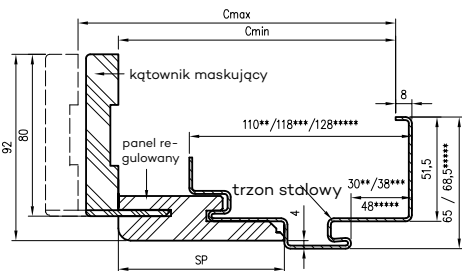

Profil ościeżnicy

** - wymiary dla pozostałych ościeżnic OSH

*** - wymiary dla OSH ATHOS, OSH FORCA i OSH OLIMP EI 30

**** - wymiary dla OSH OLIMP EI 60

Wymiary OSH OLIMP EI60 dla drzwi jednoskrzydłowych

symbol szer.	A	D	E	F
„80”	797	907	934	989
„90”	897	1007	1034	1089
„90E”	926	1036	1063	1118
„100”	997	1107	1134	1189
„110”	1097	1207	1234	1289

cenę części metalowej ościeżnicy

rodzaj ościeżnicy	cena netto	cena brutto	dopłata za wzmocnienie pod samozamykacz	
OSH STAND szer. „60” - „100” szer. „100d” - „200”	509 zł 670 zł	626,07 zł 824,10 zł		+34 zł netto / 41,82 zł brutto
OSH SZKLANE szer. „60” - „90”	509 zł	626,07 zł		
OSH ENTER OSH SOLID	509 zł	626,07 zł		
OSH SOLID RC2	597 zł	734,31 zł		
OSH ATHOS, OSH OLIMP EI 30	774 zł	952,02 zł	w standardzie / brak dopłaty	
OSH OLIMP EI 30 „100” - „110”	811 zł	997,53 zł		
OSH FORCA	790 zł	971,70 zł		
OSH FORCA B	733 zł	901,59 zł		
OSH OLIMP EI 60 szer. „80” - „90E”	774 zł	952,02 zł		
OSH OLIMP EI 60 szer. „100” - „110”	1119 zł	1376,37 zł		

OSH FORCA B - to wariant OSH FORCA bez określonej ognioodporności

Ceny ościeżnicy = cena części metalowej + cena panelu regulowanego z kątownikiem maskującym

Ceny panelu regulowanego z kątownikiem maskującym

zakres grubości muru						cena grupa. 1 CPL		cena grupa. 2 CPL		
OSH ATHOS OSH FORCA OSH OLIMP EI 30		OSH STAND OSH SZKLANE OSH ENTER OSH SOLID OSH SOLID RC2		OSH OLIMP EI60		SP	netto	brutto	netto	brutto
wa-ri-ant Cmin	Cmax	wa-ri-ant Cmin	Cmax	wa-ri-ant Cmin	Cmax					
145	165	137	157	155	175	82	279 zł	343,17 zł	307 zł	377,61 zł
165	185	157	177	175	195	102	294 zł	361,62 zł	324 zł	398,52 zł
185	205	177	197	195	215	122	310 zł	381,30 zł	341 zł	419,43 zł
205	225	197	217	215	235	142	323 zł	397,29 zł	356 zł	437,88 zł
225	245	217	237	235	255	162	338 zł	415,74 zł	371 zł	456,33 zł
245	265	237	257	255	275	182	354 zł	435,42 zł	390 zł	479,70 zł
265	285	257	277	275	295	202	367 zł	451,41 zł	403 zł	495,69 zł
285	305	277	297	295	315	222	382 zł	469,86 zł	421 zł	517,83 zł
305	325	297	317	315	335	242	394 zł	484,62 zł	434 zł	533,82 zł
325	345	317	337	335	355	262	412 zł	506,76 zł	454 zł	558,42 zł
345	365	337	357	355	375	282	423 zł	520,29 zł	466 zł	573,18 zł

Cena dla drzwi dwuskrzydłowych: +30% Grupa 2 CPL - laminat CPL dqb halifax naturalny.