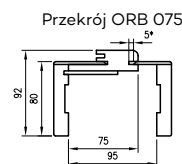

do drzwi jednoskrzydłowych

	A	C	D	E2	E1
60	627	671	700	811	777
70	727	771	800	911	877
80	827	871	900	1011	977
90	927	971	1000	1111	1077
100	1027	1071	1100	1211	1177

do drzwi dwuskrzydłowych

	A	C	D	E2	E1
120	1274	1318	1350	1458	1424
130	1374	1418	1450	1558	1524
140	1474	1518	1550	1658	1624
150	1574	1618	1650	1758	1724
160	1674	1718	1750	1858	1824
170	1774	1818	1850	1958	1924
180	1874	1918	1950	2058	2024

E1 - wymiar dla kątownika T63
E2 - wymiar dla kątownika T80

H	Hs	Hw	H0	Hc**	Hc*
1983	1982	2004	2019	2074	2057
2110	2109	2131	2146	2201	2184
2240	2239	2261	2276	2331	2314

H0 - wymagana wysokość otworu w murze

* **UWAGA:** ościeżnica 075-095 ma odmienny przekrój, dla grubości muru 75-89 mm konieczne będzie samodzielne skrócenie pióra kątownika ruchomego.

Dekor czarny ST oraz laminaty: połysk standard, połysk metalik, mat standard, xtreme matt dostępne jedynie z kątownikiem T80.

Ceny dla wysokości skrzydeł 1983 i 2043 na str. 148-149

Ceny zawierają 2 zawiasy z płytkami mocującymi.

- Cena ościeżnicy do drzwi dwuskrzydłowych: +50% (w przypadku użycia 3 zawiasów dopłata dodatkowa) 249 zł | 306,27 zł
- Dopłata za trzeci zawias Estetic 80 124 zł | 152,52 zł
- Dopłata za wzmocnienie pod samozamykacz dotyczy ościeżnic z kątem łączenia 45° 41 zł | 50,43 zł
- Dopłata za łączenie pod kątem 90° (połysk standard, połysk metalik, mat standard, xtreme matt) 111 zł | 136,53 zł

CENY OŚCIEŻNIC REGULOWANYCH BEZPRZYLGOWYCH O ZMIENNYCH WYSOKOŚCIACH

Grubość muru		P		GRUPA 1		połysk standard		połysk metalik, mat standard		xtreme matt	
		netto	brutto	netto	brutto	netto	brutto	netto	brutto	cena netto	brutto
Cmin	Cmax	wysokość skrzydła 2110 i 2240		wysokość skrzydła 2110 i 2240		wysokość skrzydła 2240		wysokość skrzydła 2240		wysokość skrzydła 2240	
75	95	885 zł	1088,55 zł	900 zł	1107,00 zł	1401 zł	1723,23 zł	1558 zł	1916,34 zł	1841 zł	2264,43 zł
95	115	901 zł	1108,23 zł	922 zł	1134,06 zł	1427 zł	1755,21 zł	1584 zł	1948,32 zł	1876 zł	2307,48 zł
120	140	918 zł	1129,14 zł	937 zł	1152,51 zł	1451 zł	1784,73 zł	1611 zł	1981,53 zł	1912 zł	2351,76 zł
140	160	935 zł	1150,05 zł	958 zł	1178,34 zł	1478 zł	1817,94 zł	1638 zł	2014,74 zł	1948 zł	2396,04 zł
160	180	950 zł	1168,50 zł	976 zł	1200,48 zł	1505 zł	1851,15 zł	1664 zł	2046,72 zł	1983 zł	2439,09 zł
180	200	970 zł	1193,10 zł	993 zł	1221,39 zł	1531 zł	1883,13 zł	1689 zł	2077,47 zł	2017 zł	2480,91 zł
200	220	987 zł	1214,01 zł	1015 zł	1248,45 zł	1558 zł	1916,34 zł	1718 zł	2113,14 zł	2052 zł	2523,96 zł
220	240	1003 zł	1233,69 zł	1027 zł	1263,21 zł	1584 zł	1948,32 zł	1745 zł	2146,35 zł	2087 zł	2567,01 zł
240	260	1020 zł	1254,60 zł	1045 zł	1285,35 zł	1611 zł	1981,53 zł	1769 zł	2175,87 zł	2124 zł	2612,52 zł
260	280	1035 zł	1273,05 zł	1064 zł	1308,72 zł	1638 zł	2014,74 zł	1795 zł	2207,85 zł	2159 zł	2655,57 zł
280	300	1055 zł	1297,65 zł	1083 zł	1332,09 zł	1664 zł	2046,72 zł	1823 zł	2242,29 zł	2194 zł	2698,62 zł
300	320	1067 zł	1312,41 zł	1098 zł	1350,54 zł	1689 zł	2077,47 zł	1849 zł	2274,27 zł	2230 zł	2742,90 zł