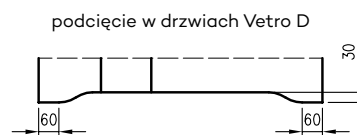

INFORMACJE TECHNICZNE

PODCIĘCIA WENTYLACYJNE

OBJAŚNIENIA:

- drzwi płytowe, okleina DRE-Cell
- drzwi ramowe, okleina DRE-Cell
- drzwi wejściowe, okleina DRE-Cell
- drzwi płytowe, folia 3D
- drzwi ramowe, folia 3D
- drzwi wejściowe, folia 3D
- drzwi płytowe, folia Finish
- drzwi ramowe, folia Finish
- drzwi płytowe, malowane
- drzwi ramowe, malowane
- drzwi płytowe, laminat CPL
- drzwi wejściowe, laminat CPL
- drzwi techniczne, laminat CPL
- drzwi szklane

- drzwi płytowe Profi
- drzwi płytowe Sara Eco 2
- drzwi dymoszczelne
- drzwi przeciwpożarowe
- drzwi antywłamaniowe
- drzwi płytowe, lakierowane
- drzwi płytowe, laminat synchroniczny
- drzwi ramowe, laminat synchroniczny
- drzwi ramowe, połyskowe
- drzwi płytowe, połyskowe
- drzwi ramowe, standard mat
- drzwi płytowe, standard mat
- drzwi ramowe, xtreme matt
- drzwi płytowe, xtreme matt

Ceny w katalogu podane są w PLN.

Podane ceny skrzydeł drzwiowych nie obejmują ceny ościeżnicy i klamki.

Cennik obowiązuje od dnia **04.11.2024 r.**

Producent udziela 24 miesięcznej gwarancji na skrzydła drzwiowe i ościeżnice.

Użyte w katalogu zdjęcia i wizualizacje przedstawiają skrzydła w szerokości 80 cm (nie dotyczy dostawek). W przypadku innych szerokości skrzydeł, proporcje rozmieszczenia wzoru kolekcji, szklenia, ramek, frezowań, grafiki będą ulegały zmianie.

Więcej informacji oraz instrukcja montażu dostępne są w karcie gwarancyjnej produktu.

Folder nie stanowi oferty w rozumieniu prawa i jest publikowany jedynie dla celów informacyjnych. Powyższe informacje są aktualne w chwili ukazania się niniejszej publikacji. Prowadząc politykę ciągłego rozwoju zastrzegamy sobie prawo do zmian i ulepszeń produktów przedstawionych w folderze bez uprzedniego powiadomienia. Kolorystyka przedstawiona w katalogu może się różnić od rzeczywistej. Zastrzegamy sobie prawo do błędów w druku.

Aprobaty:

Krajowa Ocena Techniczna ITB-KOT-2019/0860 wydanie 2 (system przesuwny)

Krajowa Ocena Techniczna ITB-KOT-2018/0633 wydanie 2 (drzwi przeciwpożarowe FORCA, ATHOS)

Krajowa Ocena Techniczna ITB-KOT-2022/2051 wydanie 1 (drzwi szklane)

Krajowa Ocena Techniczna ITB-KOT-2021/1945 wydanie 1 (drzwi składane i przesuwne szklane)

Krajowa Ocena Techniczna ITB-KOT-2017/0011 wydanie 3 (ENTER/SOLID/SOLID RC2)

Krajowa Ocena Techniczna ITB-KOT-2018/0407 wydanie 2 (OLIMP)

PN-EN 14351-2:2018-E12 (drzwi wewnątrzlokalowe)

Krajowa Ocena Techniczna ITB-KOT-2019/1132 wydanie 1 (drzwi SARA)

Krajowa Ocena Techniczna ITB-KOT-2019/0805 wydanie 2 (ościeżnice stalowe)