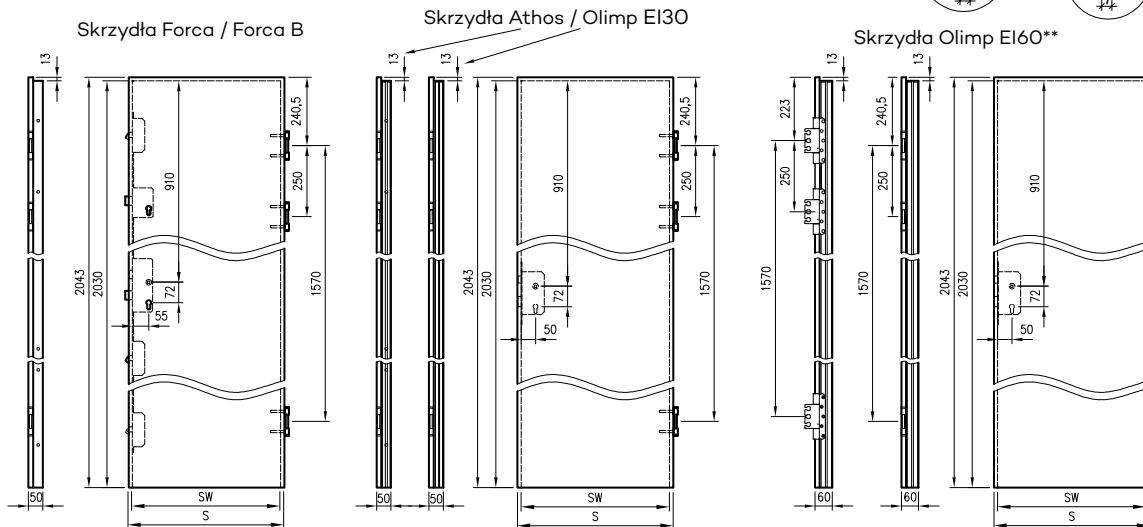

** Olimp EI60 dwa warianty zawiasów (w zależności od szerokości drzwi)