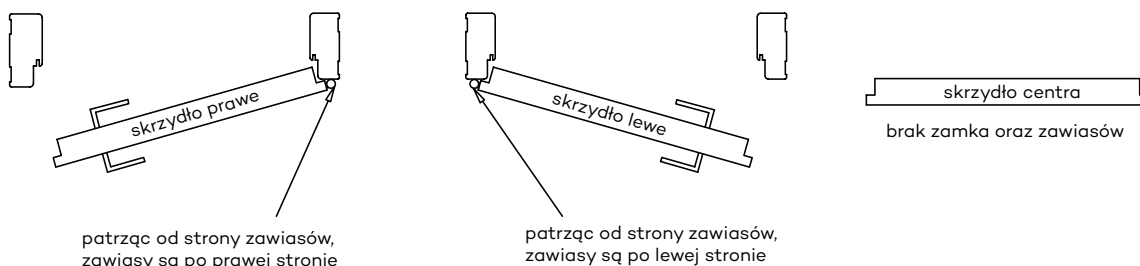

SKRZYDŁA PRZYLGOWE POJEDYNCZE

Oferujemy skrzydła: prawe, lewe oraz centra