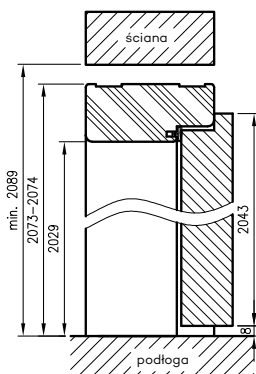

Przekrój pionowy OP do drzwi przylgowych