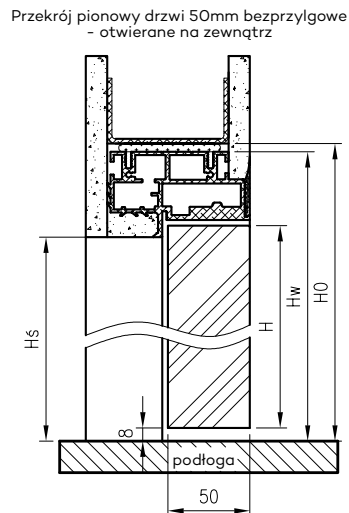

INFORMACJE TECHNICZNE

PROFI - BEZPRZYLGOWE - OTWIERANE NA ZEWNĄTRZ W NORMIE 2043, 2240

Wymiary szerokości drzwi Profi

	S	A	C	D
"60"	600	586	690	700
"70"	700	686	790	800
"80"	800	786	890	900
"90"	900	886	990	1000
"100"	1000	986	1090	1100

Wymiary wysokości drzwi bezprzylgowych

norma	H	Hs	Hw	H0
2043	2043	2044	2096	2101
2240	2240	2241	2293	2298