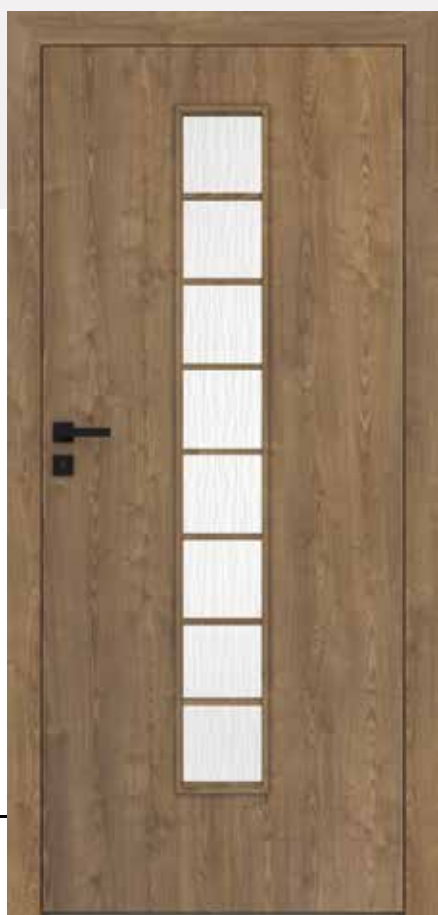

MODELE PLUS

STANDARD

OD 387 zł netto

CENA SKRZYDŁA OD 476,01 zł brutto

STANDARD 10 - dąb evoke ościeżnica czarna mat 2

STANDARD 40S - kasztan marrone struktura

DEKORY

DRE CELL	biały (struktura)	biała mat	sosna biała	wiąz syberyjski	dąb piaskowy	dąb bielony ryfla	dąb vintage
	orzech	dąb złoty ryfla	wiąz antracyt	wenge ciemne	kasztan marrone struktura	dąb evoke	orzech karmelowy
	dąb toff** ***	jasna szara mat	srebrna				
3D	dąb grand	wiąz	orzech amerykański	heban**	dąb polski 3D		