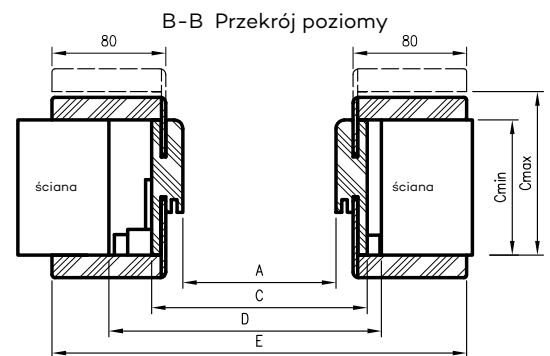

D - wymagana szerokość otworu w murze

* Uwaga - ościeżnica 075-095 ma płytyszy wpust pod kątownik ruchomy, dla grubości muru 75-89 mm konieczne będzie samodzielne skrócenie kątownika ruchomego.

** - trzeci zawias, opcja za dopłat

do drzwi jednoskrzydłowych

	A	C	D	E
60	627	671	700	811
70	727	771	800	911
80	827	871	900	1011
90	927	971	1000	1111
100	1027	1071	1100	1211