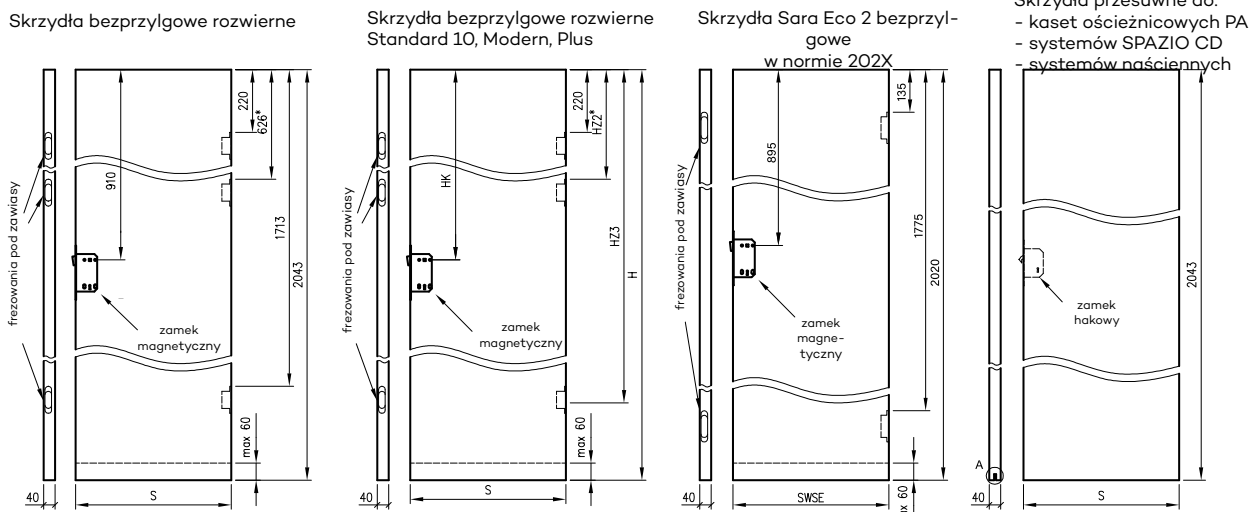

* jeśli występuje
Uwaga: zamki magnetyczne w dwóch wariantach rozstawu: 85mm na wkładkę patentową lub 90 mm na klucz zwykły oraz WC