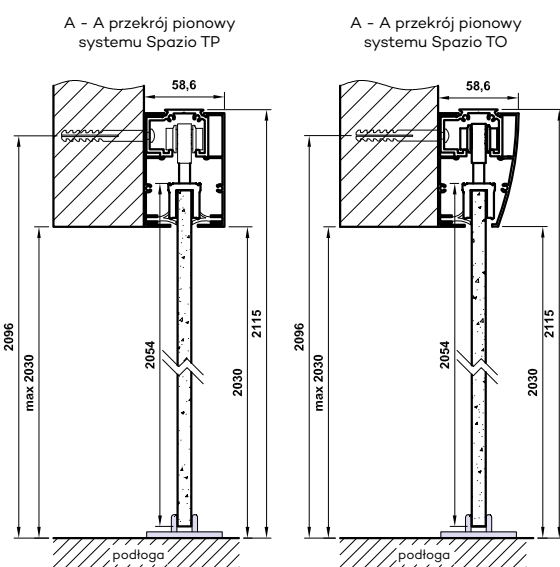

SYSTEM PRZESUWNY

DRZWI SZKLANYCH TP, TO
wewnętrzne wewnątrzlokalowe

SYSTEM PRZESUWNY DO DRZWI SZKLANYCH SPAZIO.

Wykonany z aluminium anodowanego, to kompletne rozwiązanie przeznaczone do obrobionego na gotowo ościeża. W skład kompletu wchodzi szyna jezdna wraz blendą prostą lub owalną oraz elementy przeznaczone do zawieszenia tafli szklanej przesuwnej i ogranicznik dolny.

System Spazio występuje w dwóch wariantach, odróżniających się jedynie kształtem zewnętrznej blendy:

- Spazio TP – z blendą prostą
- Spazio TO – z blendą owalną

CENA

• Cena systemu przesuwanego do drzwi szklanych 1480 zł netto | **1820,40 zł brutto**

Do skompletowania systemu należy dokupić skrzydło szklane z naszej oferty z kolekcji Galla w wariantcie przesuwным oraz przeznaczony do niego uchwyt okrągły.

OD 1480 zł netto

CENA OD 1820,40 zł brutto

OPCJE ZA DOPLATĄ

- uchwyt muszelkowy (dwustronny) 193 zł netto | **237,39 zł brutto**

UWAGA: Brak możliwości wykonania opcji wentylacyjnych.

Ceny skrzydeł szklanych GALLA na [stronie 142](#)

uchwyt muszelkowy
(stal nierdzewna)

Tab. Wymiary

	S	A	P	S - szerokość skrzydła A - szerokość otworu w murze P - długość prowadnicy
„60”	630	590	1340	
„70”	730	690	1540	
„80”	830	790	1740	
„90”	930	890	1940