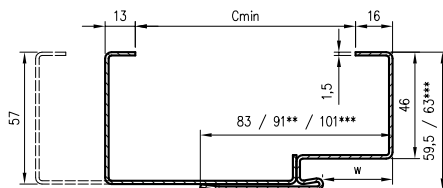

** 91 dla OSR ATHOS, OSR FORCA, OSR FORCA B i OSR OLIMP EI 30
*** dotyczy OSR Olimp EI 60

Wymiary szerokości OSR

symbol szer.	A	D	E	OSR STAND	OSR SZKLANE	OSR ENTER	OSR SOLID	OSR SOLID RC2	OSR ATHOS	OSR FORCA
„60”	600	690	719	•	•					
„70”	700	790	819	•	•	•				
„80”	800	890	919	•	•	•	•	•	•	•
„90”	900	990	1019	•	•	•	•	•	•	•
„90E” ****	904	994	1023	•	•	•	•			
„90E” ****	915	1005	1034						•	•
„100”	1000	1090	1119	•		•	•	•	•	•
„110”	1100	1190	1219	•		•			•	•