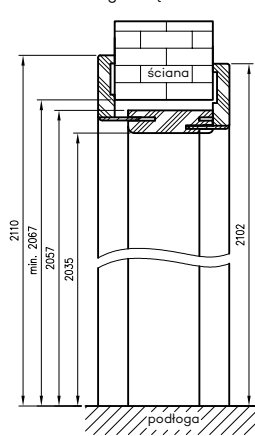

Przekrój pionowy tunelu regulowanego z ką. T63