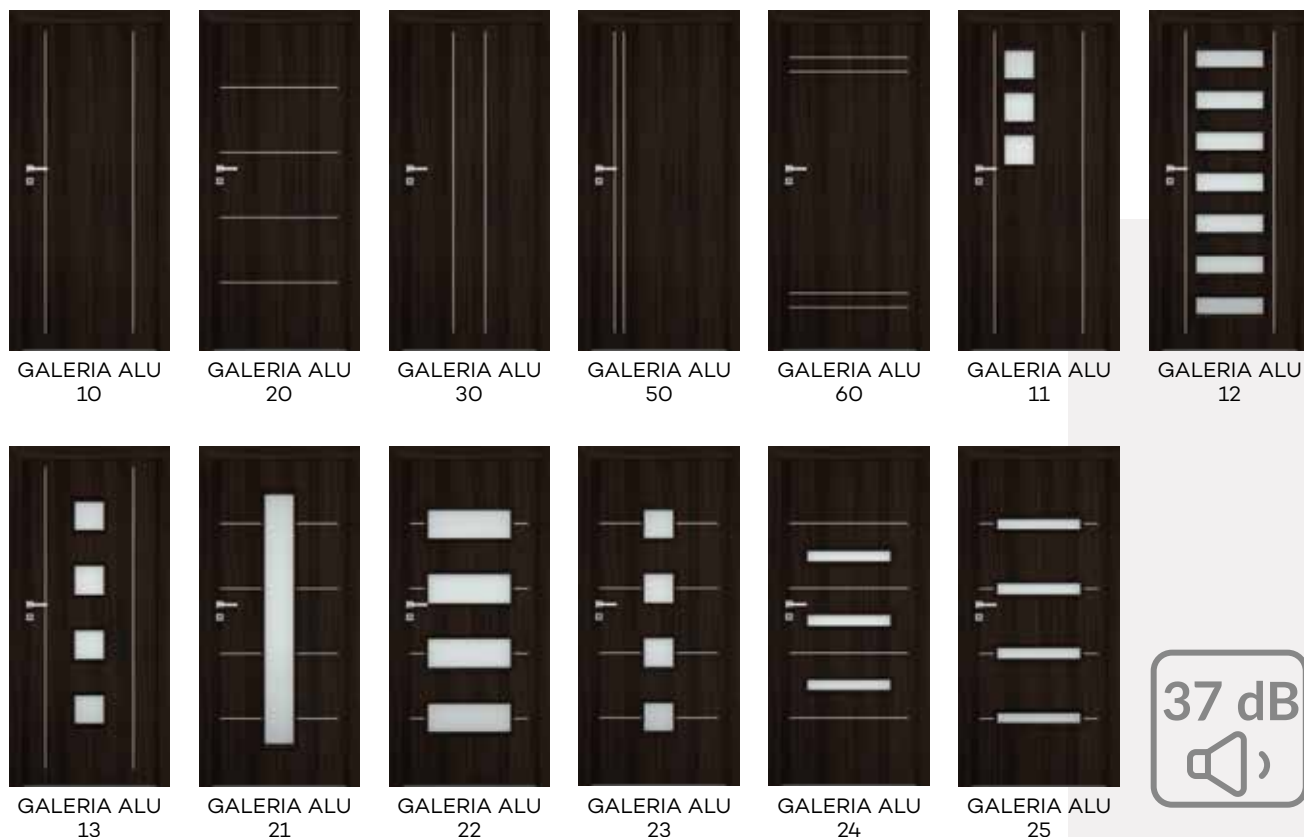

OPCJE ZA DOPLĄTĄ

1. pakiet Silent 37dB (uszczelka opadająca + wypełnienie akustyczne) - GALERIA ALU 10 - 60 369 zł | **453,87zł**
   - szyba dekoracyjna MAT DRE, DECORMAT BRAZ, DECORMAT GRAFIT (dotyczy skrzydła)
     - GALERIA ALU 11, 13, 23 14 zł | **17,22 zł**
     - GALERIA ALU 21 28 zł | **34,44 zł**
     - GALERIA ALU 24, 25 57 zł | **70,11zł**
     - GALERIA ALU 12, 22 90 zł | **110,70 zł**
   - szyba mleczna VSG 22.1 zespolona bezpieczna
     - GALERIA ALU 11 41 zł | **50,43zł**
     - GALERIA ALU 13, 23 57 zł | **70,11zł**
     - GALERIA ALU 21 82 zł | **100,86 zł**
     - GALERIA ALU 24 57 zł | **70,11 zł**
     - GALERIA ALU 25 63 zł | **77,49 zł**
     - GALERIA ALU 12 145 zł | **178,35 zł**
     - GALERIA ALU 22 152 zł | **186,96 zł**
   - skrzydła bezprzylgowe rozwiernie
     - skrzydła „90” i „100” 76 zł | **93,48 zł**
     - podcięcie wentylacyjne 26 zł | **31,98 zł**
     - podcięcie wentylacyjne 28 zł | **34,44 zł**
     - skrót rekuperacyjny -15 mm 28 zł | **34,44 zł**
     - kratka wentylacyjna tworzywowa 27 zł | **33,21 zł**
     - kratka wentylacyjna aluminiowa 112 zł | **137,76 zł**
   - listwa przymykowa drzwi dwuskrzydłowych bezprzylgowych 26 zł | **31,98 zł**
   - czarne zawiasy do skrzydła przylgowego 20 zł | **24,60 zł**
   - drzwi dwuskrzydłowe cena skrzydła x 2
2. **UWAGA:** Trzeci zawias Estetic 80 do drzwi bezprzylgowych (dopłata doliczana jest do ceny ościeżnicy) 124 zł | **152,52 zł**
3. **UWAGA:** Pakiet Silent dotyczy skrzydeł przylgowych i bezprzylgowych jednoskrzydłowych.

MODELE GALERIA ALU