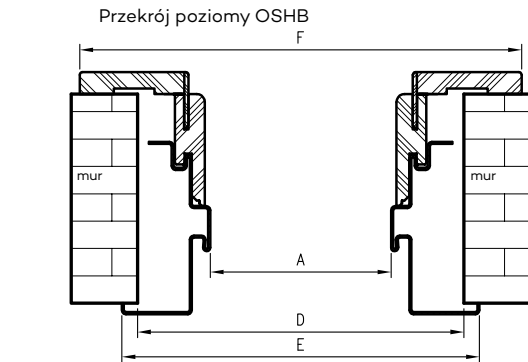

OŚCIEŻNICE STALOWE HYBRYDOWE

BEZPRZYLGOWE

OŚCIEŻNICE STALOWE HYBRYDOWE BEZPRZYLGOWE - WYMIARY

D - szerokość otworu montażowego