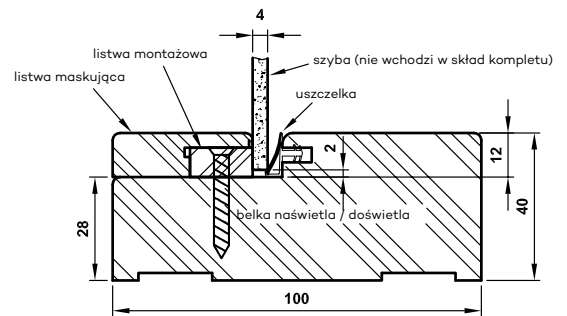

Rys. Przekrój naświetla / doświetla

Tabela wymiarów naświetli / doświetli

asortyment	wysokość całkowita	szerokość całkowita	długość obwodu
doświetle	2073 mm	Z	2*2073+2*Z
naświetle boczne	N	Z	2*N+2*Z
naświetle górne	N	B	2*N+2*B