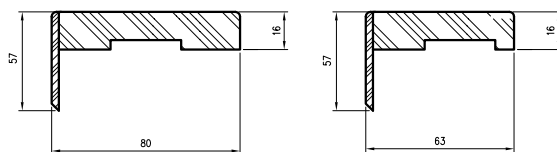

ELEMENTY MASKUJĄCE OŚCIEŻNIC

KĄTOWNIK KT2

Kątownik KT2 80 mm i 63 mm zwiększa zakres regulacji standardowej ościeżnicy OR o +15 mm. Kątownik należy zamawiać dodatkowo jako osobne akcesorium. Cena kątownika dostępna u Dystrybutora.