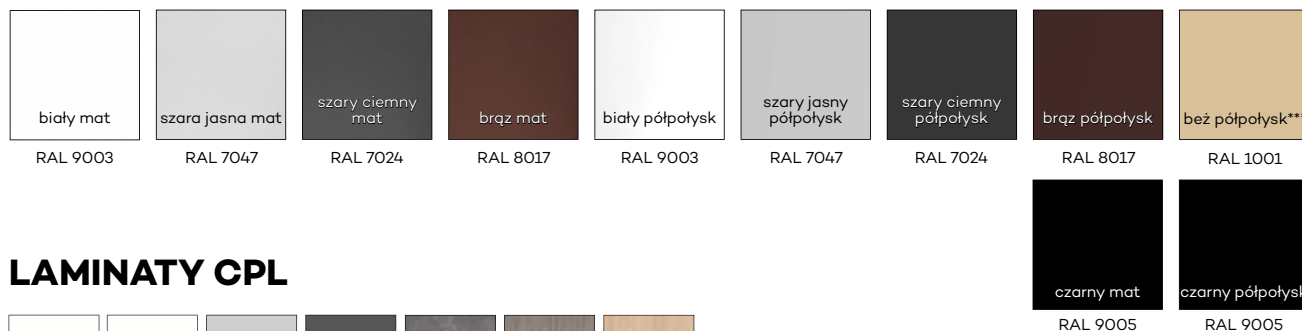

KOLORYSTYKA

Ościeżnice malowane są proszkowo w dwóch stopniach połysku: mat/drobna struktura lub półpołysk/gładka, dostępne w kolorach:

*** kolor beż dostępny tylko w półpołysku

LAMINATY CPL

OŚCIEŻNICE STALOWE HYBRYDOWE