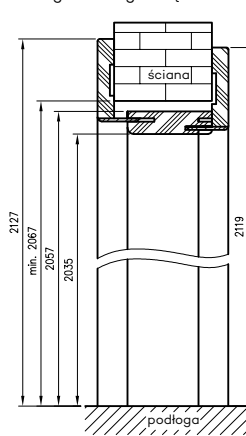

D - wymagana szerokość otworu w murze
* dotyczy Tunelu Regulowanego z ką. T63
** dotyczy Tunelu Regulowanego z ką. T80

Przekrój pionowy tunelu regulowanego z ką. T80