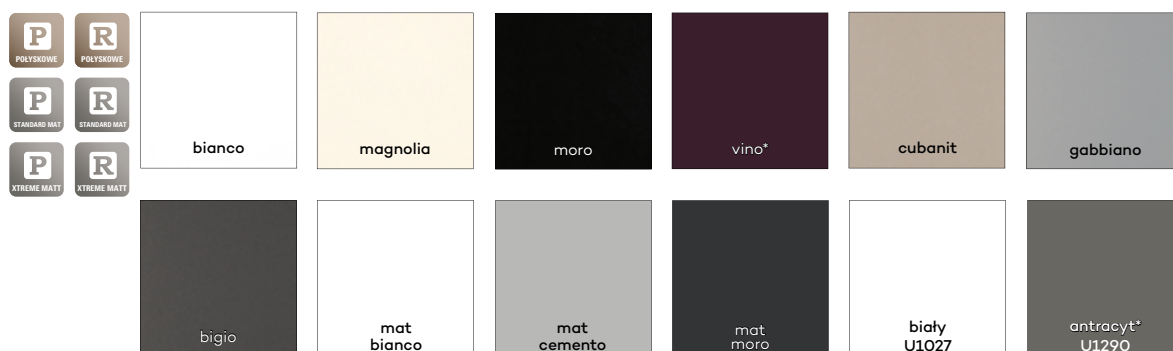

DEKORY

* dekor dostępny do wyczerpania zapasów,
*** dekory tylko w ułożeniu poziomym