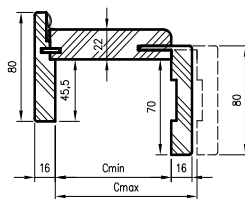

Profil ościeżnicy