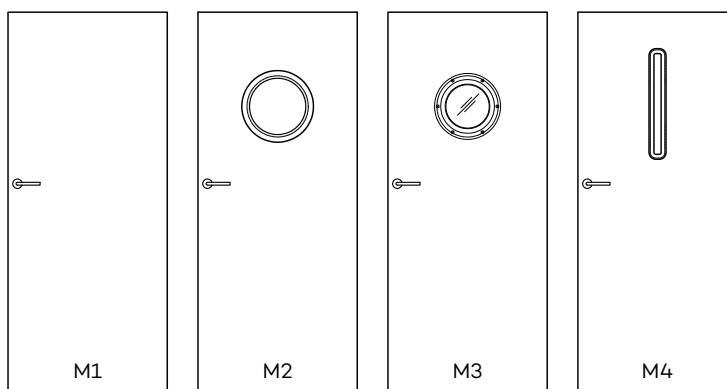

M1

M2

M3

M4

Szerokość skrzydeł : jednoskrzydłowe „60”±„100”

Informacje techniczne: ościeżnice: str. 144-167, akcesoria: str. 168-174 i 181, skrzydła drzwiowe: str. 182-195.