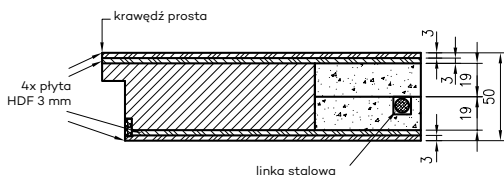

INFORMACJE TECHNICZNE

SKRZYDŁA BEZPRZYLGOWE POJEDYNCZE

Oferujemy skrzydła: prawe, lewe oraz centra

SKRZYDŁA BEZPRZYLGOWE PODWÓJNE

Oferujemy skrzydła podwójne: prawe - wówczas prawe skrzydło jest czynnym a lewe biernym oraz skrzydła podwójne lewe - wówczas lewe skrzydło jest czynnym a prawe biernym.

Skrzydło czynne posiada zamek w standardzie, natomiast skrzydło bierne blachę zaczepową i „kantrygiel”.

* do drzwi dwuskrzydłowych bezprzylgowych istnieje możliwość dokupienia listwy przymykowej szer. 30 mm

$$\boxed{\text{cena drzwi dwuskrzydłowych}} = \boxed{\text{cena skrzydła} \times 2} + \boxed{\text{cena ościeżnicy}}$$

Symbol wymiaru	wymiar w [mm]	
	S2	kombinacja* Sc+Sb
"120"	1291	644+644
"130"	1391	744+644; 644+744
"140"	1491	844+644; 744+744; 644+844
"150"	1591	944+644; 844+744; 744+844; 644+944
"160"	1691	1044+644; 944+744; 844+844; 744+944; 644+1044
"170"	1791	1044+744; 944+844; 844+944; 744+1044
"180"	1891	1044+844; 944+944; 844+1044

kombinacja* - możliwe zestawienia szerokości skrzydeł czynnych (Sc) i biernych (Sb)

KONSTRUKCJA SKRZYDEŁ PŁYTOWYCH

- Rama skrzydła wykonana z drewna iglastego lub z płyty MDF
- Wypełnienie: wkład stabilizujący „plaster miodu” (A), płyta wiórowo-otworowa (B) oraz w drzwiach przeciwpożarowych: płyta wiórowa
- Płyta zewnętrzna HDF 3 mm lub płyta zewnętrzna HDF 4 mm (Finea, Finea B, Enter, Enter Akustik, Solid)
- Krawędź prosta lub bez przylgi

Płyty zewnętrzne skrzydeł uszlachetnione są:

1. w kolekcji DRE-Cell dekor - folia dekoracyjna na bazie polipropylenu
2. w folii 3D - folia 3D na bazie papieru dekoracyjnego
3. w laminacie CPL - laminatem CPL gr. 0,15 - 0,2 mm lub 0,7 mm