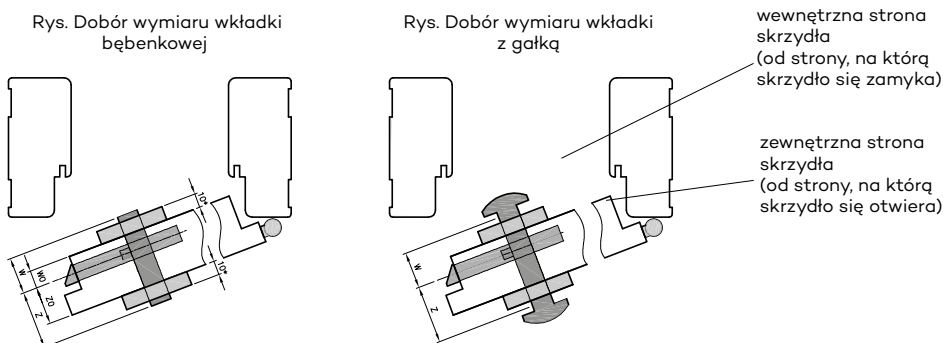

* Wkładki są obracalne – tzn. 25/40 = 40/25, 26G/36 = 36/26G

** Wymiar zalecany przy założeniu że szyld ma grubość 10 mm, a wkładka wystaje ponad szyld nie więcej niż 5 mm.