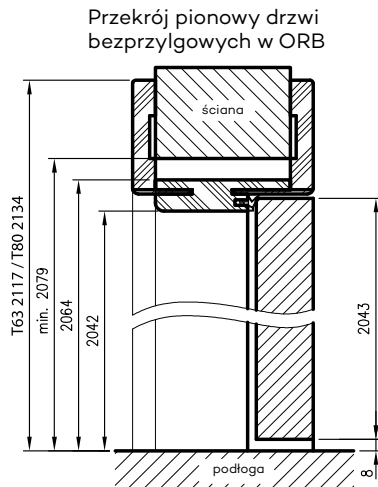

OŚCIEŻNICE REGULOWANE

BEZPRZYLGOWE Z KĄTOWNIKIEM T80 LUB T63

wymagana wysokość otworu w murze 2079 mm