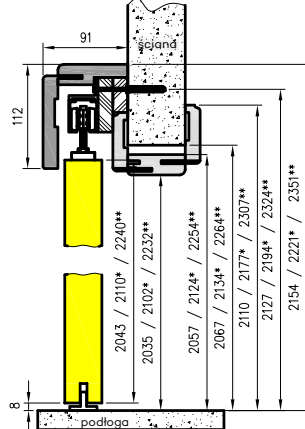

NT - przekrój pionowy na tunelu z kątem 63 mm