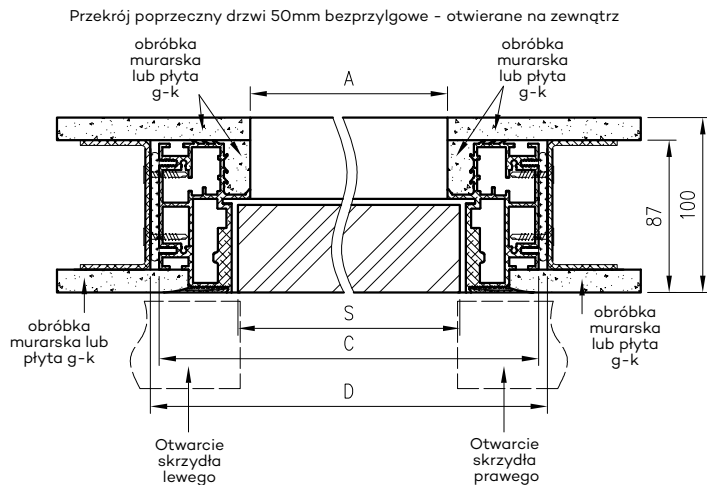

INFORMACJE TECHNICZNE

PROFI - BEZPRZYLGOWE - OTWIERANE NA ZEWNĄTRZ W NORMIE 2043, 2240

Wymiary szerokości drzwi Profi

	S	A	C	D
"60"	600	586	690	700
"70"	700	686	790	800
"80"	800	786	890	900
"90"	900	886	990	1000
"100"	1000	986	1090	1100

Wymiary wysokości drzwi bezprzylgowych

norma	H	Hs	Hw	H0
2043	2043	2044	2096	2101
2240	2240	2241	2293	2298