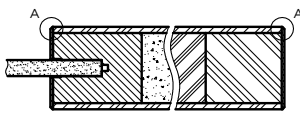

INFORMACJE TECHNICZNE

INFORMACJE TECHNICZNE - VETRO A, B, D1

UWAGA: W kolorze biała mat skrzydła dostępne również w wersji bezprzylgowej rozwiernej.

Przekrój ramiaka skrzydła bezprzylgowego