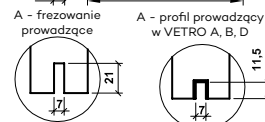

* jeżeli występuje 3 zawiasy

* jeśli występuje
Uwaga: zamki magnetyczne w dwóch wariantach rozstawu: 85mm na wkładkę patentową lub 90 mm na klucz zwykły oraz WC

** Olimp EI60 dwa warianty zawiasów (w zależności od szerokości drzwi)