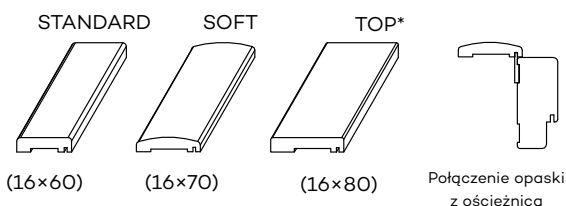

OPASKI MASKUJĄCE

Zastosowanie: do ościeżnicy prostej, prostej SOFT

Zawartość kompletu (na jedną stronę drzwi): opaska pozioma i dwie pionowe, zaczepy plastikowe, kołki oraz spinki zaciskowe. Opaski maskujące pakowane są w karton.

CENY OPASEK

model	Cell, 3D, Finish, CPL gr. 1		CPL gr. 2		malowane	
	netto	brutto	netto	brutto	netto	brutto
STANDARD	67 zł	82,41 zł	74 zł	91,02 zł	140 zł	172,20 zł
SOFT	77 zł	94,71 zł	85 zł	104,55 zł	158 zł	194,34 zł
TOP*	82 zł	100,86 zł	91 zł	111,93 zł	166 zł	204,18 zł
Do drzwi dwuskrzydłowych	+30%					

* opaska maskująca TOP nie jest dostępna w kolorach folii Finish
Laminat CPL gr. 2 dotyczy laminatu dąb halifax naturalny w ustawieniu wzdłużnym.

ĆWIERCWAŁKI

Ćwiercwałek służy do maskowania kąтового połączenia ściany i ościeżnicy. Jednostką handlową jest sztuka.

Ceny ćwiercwałków

model	cena netto	cena brutto
ćwiercwałek	15 zł	18,45 zł
ćwiercwałek SOFT	15 zł	18,45 zł
ćwiercwałek malowany	37 zł	45,51 zł
ćwiercwałek malowany SOFT	37 zł	45,51 zł