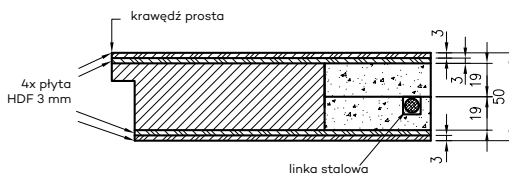

A. Wkład stabilizujący „plaster miodu”