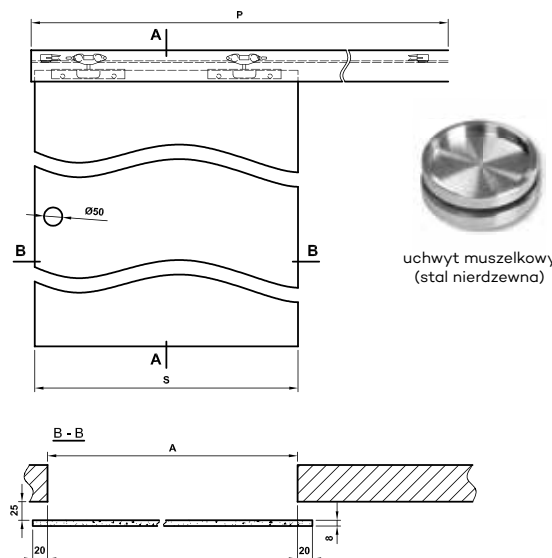

SYSTEM PRZESUWNY

DRZWI SZKLANYCH TP, TO
wewnętrzne wewnątrzlokalowe

SYSTEM PRZESUWNY DO DRZWI SZKLANYCH SPAZIO.

Wykonany z aluminium anodowanego, to kompletne rozwiązanie przeznaczone do obrobionego na gotowo ościeża. W skład kompletu wchodzi szyna jezdna wraz blendą prostą lub owalną oraz elementy przeznaczone do zawieszenia tafli szklanej przesuwnej i ogranicznik dolny.

System Spazio występuje w dwóch wariantach, odróżniających się jedynie kształtem zewnętrznej blendy:

- Spazio TP – z blendą prostą
- Spazio TO – z blendą owalną

CENA

• Cena systemu przesuwanego do drzwi szklanych 1480 zł netto | **1820,40 zł brutto**

Do skompletowania systemu należy dokupić skrzydło szklane z naszej oferty z kolekcji Galla w wariantcie przesuwным oraz przeznaczony do niego uchwyt okrągły.

OD 1480 zł netto

CENA OD 1820,40 zł brutto

OPCJE ZA DOPLATĄ

- uchwyt muszelkowy (dwustronny) 193 zł netto | **237,39 zł brutto**

UWAGA: Brak możliwości wykonania opcji wentylacyjnych.

Ceny skrzydeł szklanych GALLA na [stronie 142](#)

uchwyt muszelkowy
(stal nierdzewna)

Tab. Wymiary

	S	A	P	S - szerokość skrzydła A - szerokość otworu w murze P - długość prowadnicy
„60”	630	590	1340	
„70”	730	690	1540	
„80”	830	790	1740	
„90”	930	890	1940