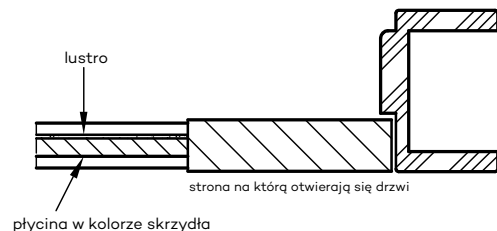

Drzwi ESTRA 10 bezprzylgowe lub przylgowe w wariantcie "Rewers"