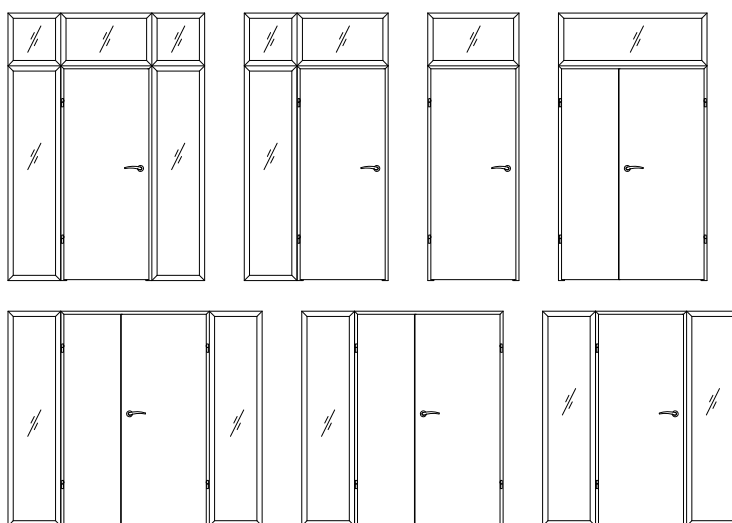

MOŻLIWE KONFIGURACJE

Cena naświetli / doświetli dotyczy jednego metra bieżącego obwodu mierzonego po zewnętrznej stronie naświetla / doświetla, jest ceną orientacyjną. W celu dokładnego wyliczenia ceny gotowego produktu prosimy o kontakt z Działem Kontraktów.

Cena 1 metra bieżącego obwodu naświetli / doświetli wynosi **120 zł netto** | **147,60 zł brutto** w dekorach Cell, 3D, CPL oraz **158 zł netto** | **194,34 zł brutto** malowanych. Składając zamówienie wymiary należy określić w mm.

W celu złożenia zamówienia prosimy o kontakt z Działem Kontraktów - tel. 55 236 42 59.

UWAGA: Wysokość doświetla dostosowana jest do standardowej wysokości ościeżnicy prostej. W związku z tym nie zalecamy skracania ościeżnicy w konfiguracji z doświetlem.