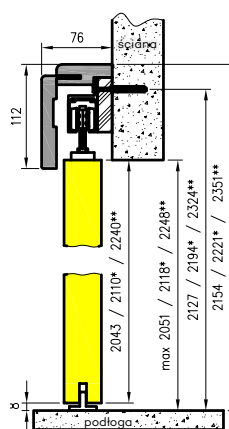

NS - przekrój pionowy