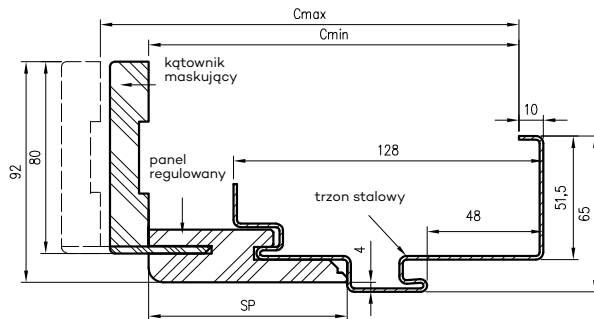

Profil ościeżnicy OSHB

Dla określonej grubości ściany należy wybrać właściwy wariant panela regulowanego z kątownikiem maskującym (Cmin)

wymiary dla drzwi jednoskrzydłowych

symbol szer.	A	D	E	F
„60”	624	734	754	816
„70”	724	834	854	916
„80”	824	934	954	1016
„90”	924	1034	1054	1116
„100”	1024	1134	1154	1216

CENY PANELU REGULOWANEGO Z KĄTOWNIKIEM MASKUJĄCYM

OSHB STAND		SP	grupa 1		grupa 2	
wariant = Cmin	Cmax		netto	brutto	netto	brutto
153	173	82	279 zł	343,17 zł	307 zł	377,61 zł
173	193	102	294 zł	361,62 zł	324 zł	398,52 zł
193	213	122	310 zł	381,30 zł	341 zł	419,43 zł
213	233	142	323 zł	397,29 zł	356 zł	437,88 zł
233	253	162	338 zł	415,74 zł	371 zł	456,33 zł
253	273	182	354 zł	435,42 zł	390 zł	479,70 zł
273	293	202	367 zł	451,41 zł	403 zł	495,69 zł
293	313	222	382 zł	469,86 zł	421 zł	517,83 zł
313	333	242	394 zł	484,62 zł	434 zł	533,82 zł
333	353	262	412 zł	506,76 zł	454 zł	558,42 zł
353	373	282	423 zł	520,29 zł	466 zł	573,18 zł

Cena dla drzwi dwuskrzydłowych: +30%
Grupa 2 CPL - laminat CPL dqb halifax naturalny.

wymiary dla drzwi dwuskrzydłowych

symbol szer.	A	D	E	F
„120”	1271	1381	1401	1463
„130”	1371	1481	1501	1563
„140”	1471	1581	1601	1663
„150”	1571	1681	1701	1763
„160”	1671	1781	1801	1863
„170”	1771	1881	1901	1963
„180”	1871	1981	2001	2063

CENY CZĘŚCI METALOWEJ OŚCIEŻNICY

ceny części metalowej ościeżnicy

rodzaj ościeżnicy	cena netto	cena brutto	dopłata za wzmocnienie pod samozamykacz +34 zł netto / 41,82 zł brutto
OSHB STAND*** szer. „60” - „100” szer. „120” - „180”	876 zł 1226 zł	1 077,48 zł 1 507,98 zł	

*** - ościeżnice OSHB STAND jednoskrzydłowe z 3 zawiasami dopłata 136 zł | 167,28 zł,
dla dwuskrzydłowych z 6 zawiasami dopłata 272 zł | 334,56 zł

CENA NETTO | CENA BRUTTO