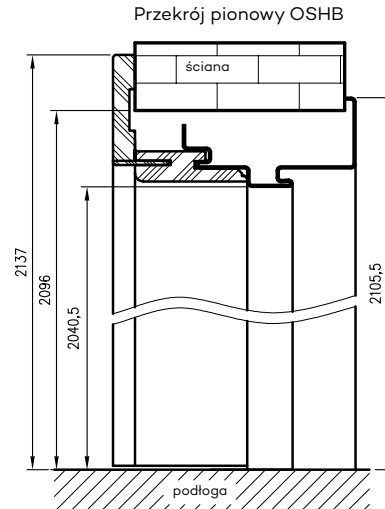

Dla określonej grubości ściany należy wybrać właściwy wariant panela regulowanego z kątownikiem maskującym (Cmin)

wymiary dla drzwi jednoskrzydłowych

symbol szer.	A	D	E	F
„60”	624	734	754	816
„70”	724	834	854	916
„80”	824	934	954	1016
„90”	924	1034	1054	1116
„100”	1024	1134	1154	1216

CENY PANELU REGULOWANEGO Z KĄTOWNIKIEM MASKUJĄCYM

OSHB STAND		SP	grupa 1		grupa 2	
wariant = Cmin	Cmax		netto	brutto	netto	brutto
153	173	82	279 zł	343,17 zł	307 zł	377,61 zł
173	193	102	294 zł	361,62 zł	324 zł	398,52 zł
193	213	122	310 zł	381,30 zł	341 zł	419,43 zł
213	233	142	323 zł	397,29 zł	356 zł	437,88 zł
233	253	162	338 zł	415,74 zł	371 zł	456,33 zł
253	273	182	354 zł	435,42 zł	390 zł	479,70 zł
273	293	202	367 zł	451,41 zł	403 zł	495,69 zł
293	313	222	382 zł	469,86 zł	421 zł	517,83 zł
313	333	242	394 zł	484,62 zł	434 zł	533,82 zł
333	353	262	412 zł	506,76 zł	454 zł	558,42 zł
353	373	282	423 zł	520,29 zł	466 zł	573,18 zł

Cena dla drzwi dwuskrzydłowych: +30%
Grupa 2 CPL - laminat CPL dqb halifax naturalny.

wymiary dla drzwi dwuskrzydłowych

symbol szer.	A	D	E	F
„120”	1271	1381	1401	1463
„130”	1371	1481	1501	1563
„140”	1471	1581	1601	1663
„150”	1571	1681	1701	1763
„160”	1671	1781	1801	1863
„170”	1771	1881	1901	1963
„180”	1871	1981	2001	2063

CENY CZĘŚCI METALOWEJ OŚCIEŻNICY

ceny części metalowej ościeżnicy

rodzaj ościeżnicy	cena netto	cena brutto	dopłata za wzmocnienie pod samozamykacz +34 zł netto / 41,82 zł brutto
OSHB STAND*** szer. „60” - „100” szer. „120” - „180”	876 zł 1226 zł	1 077,48 zł 1 507,98 zł	

*** - ościeżnice OSHB STAND jednoskrzydłowe z 3 zawiasami dopłata 136 zł | 167,28 zł,
dla dwuskrzydłowych z 6 zawiasami dopłata 272 zł | 334,56 zł

CENA NETTO | CENA BRUTTO