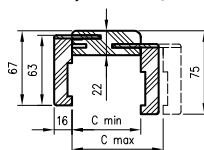

Przekrój TUN z ką. T63