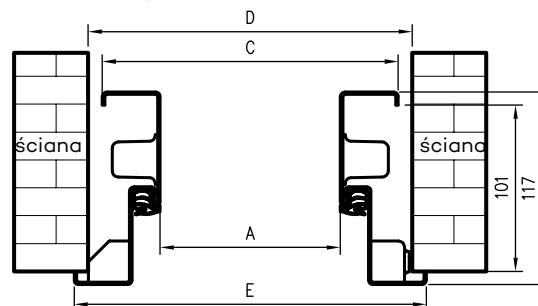

* wymiary OD OLIMP EI 30

** wymiary OD OLIMP EI 60

INFORMACJE TECHNICZNE

OŚCIEŻNICA STALOWA STAŁA OLIMP EI 60

Przekrój pionowy drzwi Olimp EI-60

Przekrój poprzeczny ościeżnicy w murze

D - szerokość otworu montażowego