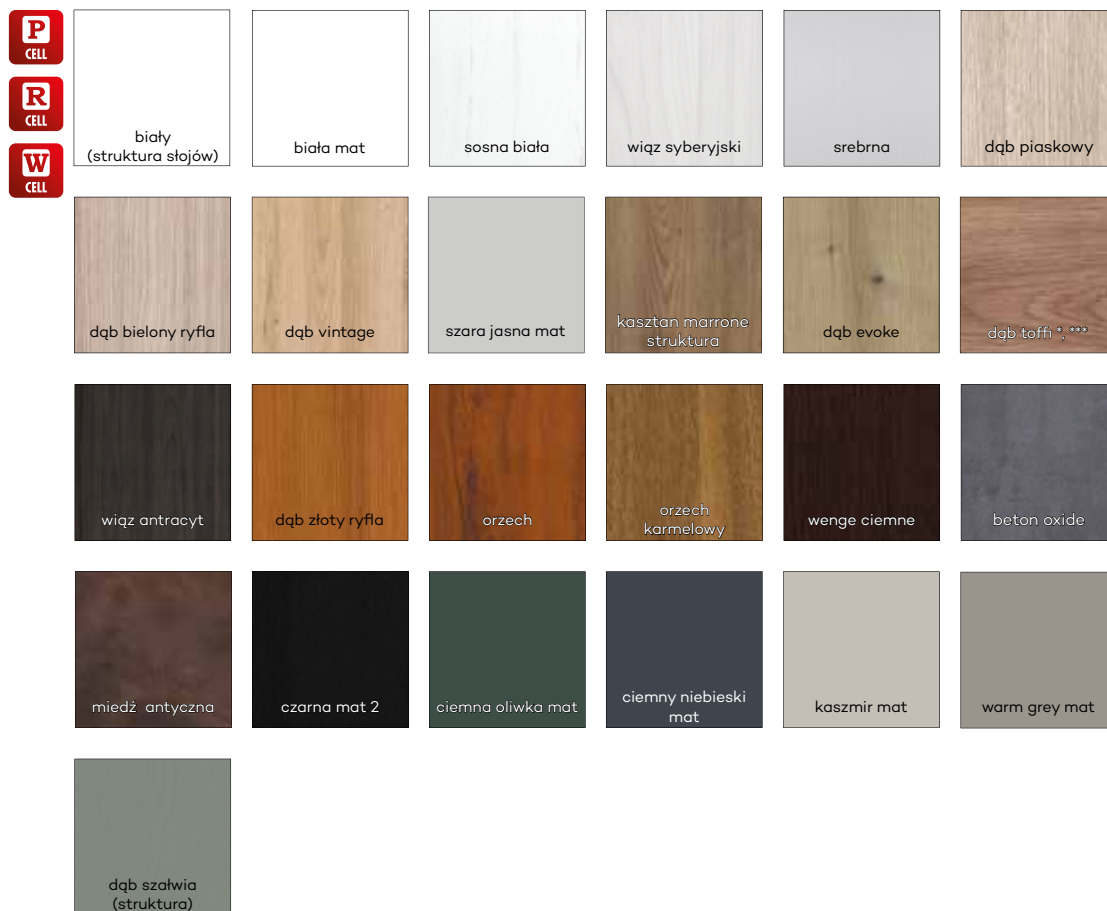

DEKORY

* dekor dostępny do wyczerpania zapasów,
*** dekory tylko w ułożeniu poziomym