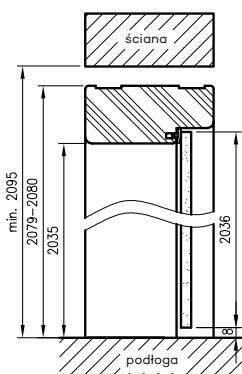

Przekrój pionowy OP do drzwi szklanych