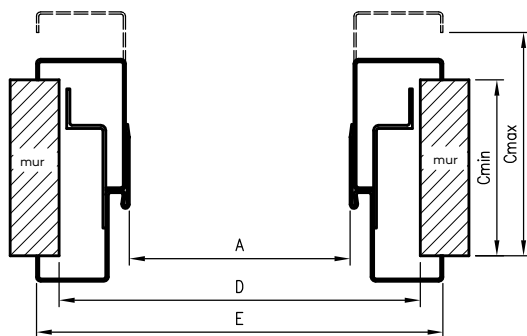

OŚCIEŻNICE STALOWE REGULOWANE

BEZPRZYLGOWE

OŚCIEŻNICE STALOWE REGULOWANE BEZPRZYLGOWE - WYMIARY

Przekrój poziomy OSRB

D - szerokość otworu montażowego