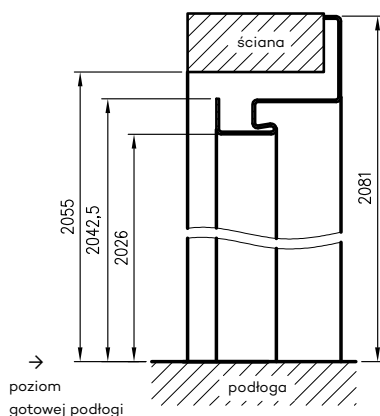

OŚCIEŻNICE STALOWE MAŁE KĄTOWE

PRZYLGOWE

KONSTRUKCJA:

Ościeżnice stalowe wykonane są z blachy stalowej niskowęglowej o grubości 1,2 mm, zabezpieczonej lakierową, organiczną powłoką ochronną. Ościeżnica składa się z dwóch stojaków: zaczepowego i zawiasowego oraz nadproża, połączonych ze sobą na stałe metodą spawania. Stojaki zawiasowe wyposażone są w gniazda zawiasowe (2-3 szt.), natomiast stojaki zaczepowe posiadają wycięcia pod język i zasuwki zamka dedykowanego skrzydła drzwiowego (zestaw zawiera uszczelkę przymykową).

ZASTOSOWANIE

OSMK_STAND – ościeżnica przeznaczona do drzwi wewnętrznych przylgowych

Profil ościeżnicy OSMK