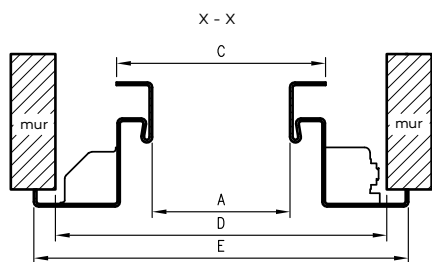

D - szerokość otworu w murze

wymiary dla drzwi jednoskrzydłowych

symbol szer.	A	C	D	E
"60"	600	633	690	710
"70"	700	733	790	810
"80"	800	833	890	910
"90"	900	933	990	1010
"90E"	904	937	994	1014
"100"	1000	1033	1090	1110

CENY

symbol szer.	netto	brutto
"60" - "100"	433,00 zł	532,59 zł

Uwaga: Dopłata za wzmocnienie pod samozamykacz 34 zł | 41,82 zł

KOLORYSTYKA

Ościeżnice malowane są proszkowo w dwóch stopniach połysku: mat/drobna struktura lub półpołysk/gładka, dostępne w kolorach: