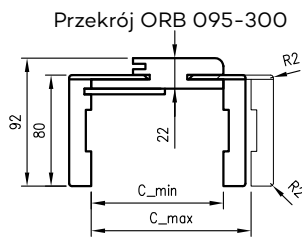

OŚCIEŻNICE REGULOWANE

BEZPRZYLGOWE Z KĄTOWNIKIEM T80 LUB T63

wymagana wysokość otworu w murze 2079 mm