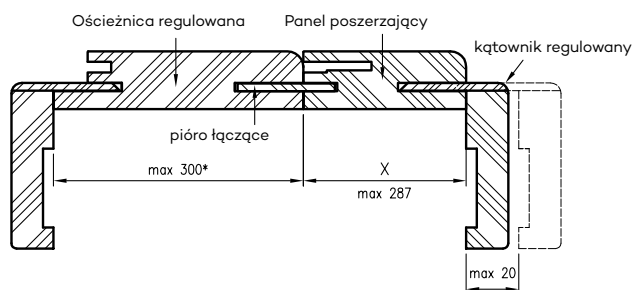

PANELE POSZERZAJĄCE

ZASTOSOWANIE

Panel poszerzający to składowa ozdobnej zabudowy przejścia w murze lub powiększenie możliwości instalowania ościeżnic przy grubych ścianach powyżej 320 mm. Panel jest poszerzeniem środkowych części ościeżnic regulowanych i tuneli regulowanych. Znajduje zastosowanie przy użyciu kątowników regulowanych, z wcześniej zamówionych ościeżnic lub tuneli z kątem łączenia 45°.

Kąt łączenia 90° przy panelach OR występuje w kolorze biała mat, jasna szara mat, kaszmir mat, warm grey mat, ciemna oliwka mat, ciemny niebieski mat, dąb szatłwia, czarna mat 2, biały lakier akrylowy UV, sosna biała, dąb vintage, dąb piaskowy, dąb polski 3D

Kąt łączenia 90° przy panelach ORB występuje w kolorze biała mat, jasna szara mat, kaszmir mat, warm grey mat, ciemna oliwka mat, ciemny niebieski mat, dąb szatłwia, czarna mat 2, biały lakier akrylowy UV, sosna biała, dąb piaskowy, dąb vintage, dąb polski 3D, laminaty akrylowe (połysk standard, połysk metalik, mat standard, xtreme matt)

Panele poszerzające o zmiennych wysokościach występują w grupie oklein Cell, CPL oraz laminatach: połysk metalik, mat standard, połysk standard, xtreme matt.

ZAWARTOŚĆ KOMPLETU

- dwie belki pionowe
- belka pozioma
- trzy pióra łączące
- akcesoria do łączenia belek

* w ORS max 280
w ORO max 270
w TUN max 287

warianty szerokości przekroju panela

X	062	082	107	127	147	167	187	207	227	247	267	287

Wymiary paneli poszerzających OR - ościeżnice regulowane do drzwi przylgowych

warianty wysokości					do drzwi jednoskrzydłowych								do drzwi dwuskrzydłowych									
	PL	198X	211X	224X	„60”	„70”	„80”	„90”	„100”	„110”	„100d”	„110d”	„120”	„130”	„140”	„150”	„160”	„170”	„180”	„190”	„200”	
Hś	2029	1969	2096	2226	A	602	702	802	902	1002	1102	1035	1135	1235	1335	1435	1535	1635	1735	1835	1935	2035
Hw	2051	1991	2118	2248	C	646	746	846	946	1046	1146	1079	1179	1279	1379	1479	1579	1679	1779	1879	1979	2079

Wymiary paneli poszerzających ORB_45° - ościeżnice regulowane do drzwi bezprzylgowych 45°

warianty wysokości					do drzwi jednoskrzydłowych					do drzwi dwuskrzydłowych							
	PL	198X	211X	224X	„60”	„70”	„80”	„90”	„100”	„120”	„130”	„140”	„150”	„160”	„170”	„180”	
Hś	2042	1982	2109	2239	A	627	727	827	927	1027	1274	1374	1474	1574	1674	1774	1874
Hw	2064	2004	2131	2261	C	671	771	871	971	1071	1318	1418	1518	1618	1718	1818	1918

Wymiary paneli poszerzających TUN - tunele regulowane

		do drzwi jednoskrzydłowych					do drzwi dwuskrzydłowych									
	PL	„60”	„70”	„80”	„90”	„100”	„120”	„130”	„140”	„150”	„160”	„170”	„180”	„190”	„200”	
Hś	2035	A	602	702	802	902	1002	1200	1300	1400	1500	1600	1700	1800	1900	2000
Hw	2057	C	646	746	846	946	1046	1244	1344	1444	1544	1644	1744	1844	1944	2044

Wymiary paneli poszerzających ORC - ościeżnice regulowane do drzwi szklanych

	PL	„60”	„70”	„80”	„90”	
Hś	2035	A	600	700	800	900
Hw	2057	C	644	744	844	944

Wymiary paneli poszerzających ORS - ościeżnice regulowane do drzwi składanych

	PL	„80”	„90”	„100”	
Hś	2029	A	806	906	1006
Hw	2051	C	850	950	1050

Wymiary paneli poszerzających ORO - ościeżnice regulowane do drzwi z odwróconą przylgą

	PL	„60”	„70”	„80”	„90”	„100”	
Hś	2066	A	650	750	850	950	1050
Hw	2088	C	694	794	894	994	1094