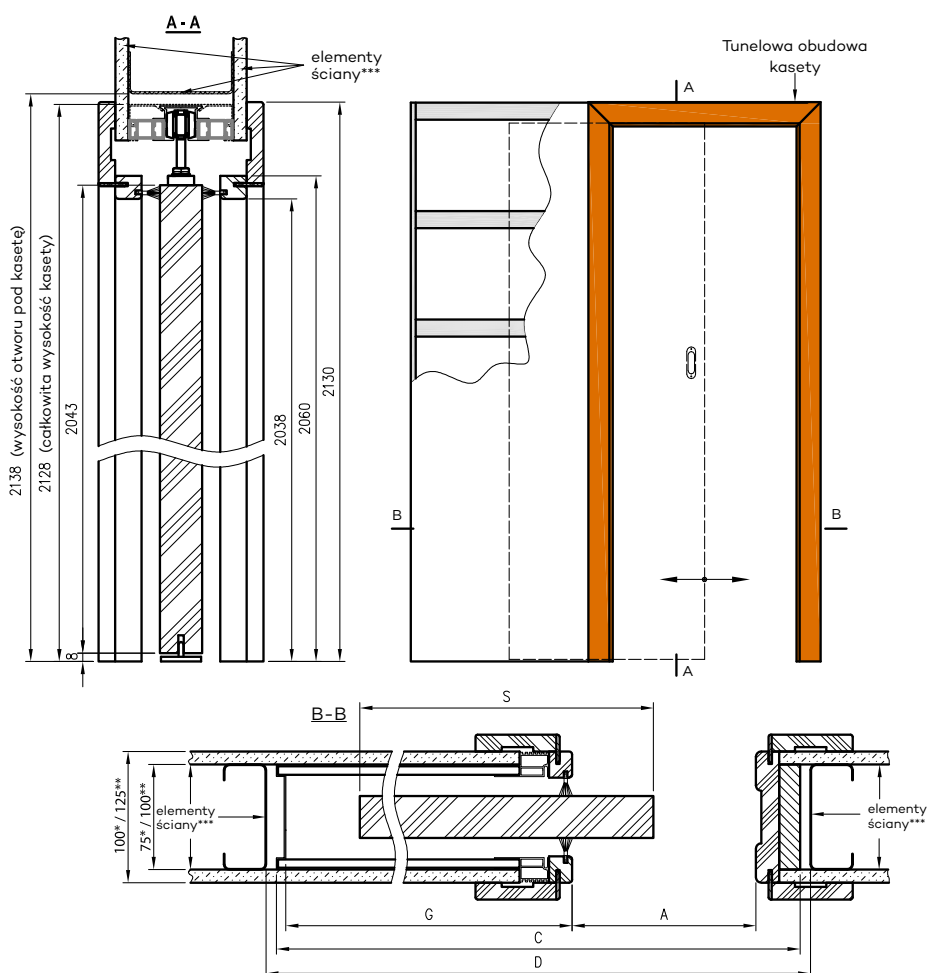

Dodatkowo do kaset PA 100 mm nie można zastosować skrzydeł z zamkami oraz skrzydeł płytowych z przeszkleniami lub ptycinami

W SKŁAD ZESTAWU WCHODZI:

- elementy kasety wykonane z elementów aluminiowych oraz akcesoria pozwalające na jej zmontowanie
- elementy pozwalające na dekoracyjną zabudowę powstałego ościeża – tzw. Tunelowa Obudowa Kasety z kątownikami szerokości 80 mm