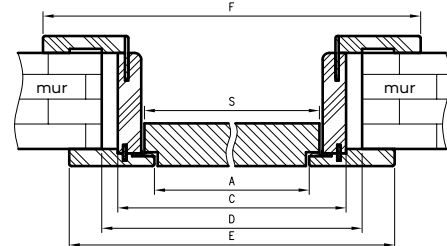

A	C	D	E	F	S
60	625	694	724	785	834	644
70	725	794	824	885	934	744
80	825	894	924	985	1034	844
90	925	994	1024	1085	1134	944
100	1025	1094	1124	1185	1234	1044

Przekrój poziomy ORO