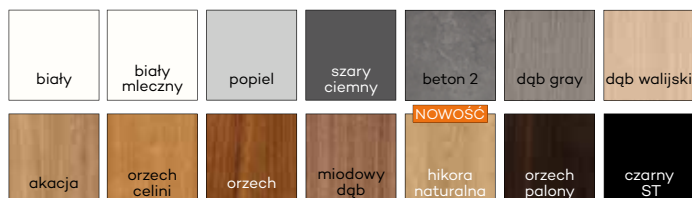

KOLORYSTYKA

Ościeżnice malowane są proszkowo w dwóch stopniach połysku: mat/drobna struktura lub półpołysk/gładka, dostępne w kolorach:

*** kolor beż dostępny tylko w półpołysku

LAMINATY CPL

OŚCIEŻNICE STALOWE HYBRYDOWE