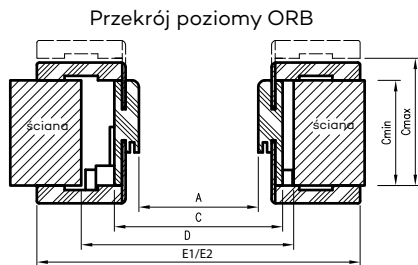

OŚCIEŻNICE REGULOWANE

BEZPRZYLGOWE Z KĄTOWNIKIEM T80 LUB T63

wymagana wysokość otworu w murze 2079 mm