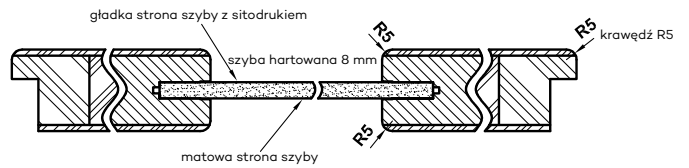

INFORMACJE TECHNICZNE

INFORMACJE TECHNICZNE - VETRO A, B, D1

UWAGA: W kolorze biała mat skrzydła dostępne również w wersji bezprzylgowej rozwiernej.

Szyby z kolekcji VETRO posiadają awers i rewers (ważne w zestawieniu obok siebie drzwi otwieranych odwrotnie). Przekroje poziome zamieszczone obok przedstawiają ułożenie szyby w wersji awers. Przy wyborze wersji rewers szyba jest obrócona o 180° wokół pionowej osi.

Przekrój poziomy drzwi A1-A4, B1-B4, D1