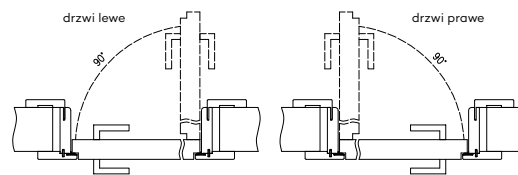

ZASTOSOWANIE

Ościeżnica z odwróconą przylgą ma zastosowanie do wybranych kolekcji: Estra, Nestor, Nova Cell, Uni, Binito, Fargo.

ZAWARTOŚĆ KOMPLETU

Belka główna (element poziomy i dwa pionowe), kątownik T80 (poziomy i dwa pionowe), uszczelka drzwiowa, zestaw dwóch zawiasów Estetic 1821, zaczep zamka magnetycznego, komplet elementów przeznaczonych do zmontowania ościeżnicy wg dotychczasowej instrukcji. Ościeżnice pakowane są w opakowania kartonowe.