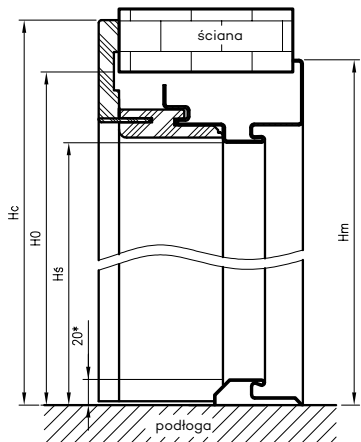

Wymiary OSH OLIMP EI30 dla drzwi jednoskrzydłowych

OŚCIEŻNICE STALOWE HYBRYDOWE

PRZYLGOWE

OŚCIEŻNICE STALOWE HYBRYDOWE PRZYLGOWE - WYMIARY

Wymiary OSH STAND dla drzwi dwuskrzydłowych

symbol szer.	A	D	E	F
„100d”	1034	1144	1164	1226
„110d”	1134	1244	1264	1326
„120”	1234	1344	1364	1426
„130”	1334	1444	1464	1526
„140”	1434	1544	1564	1626
„150”	1534	1644	1664	1726
„160”	1634	1744	1764	1826
„170”	1734	1844	1864	1926
„180”	1834	1944	1964	2026
„190”	1934	2044	2064	2126
„200”	2034	2144	2164	2226

Wymiary szerokości OSH

symbol szer.	A	D	E	F	OSH STAND	OSH SZKLANE	OSH ENTER	OSH SOLID	OSH SOLID RC2	OSH ATHOS	OSH FORCA
„60”	600	710	730	792	•	•					
„70”	700	810	830	892	•	•	•				
„80”	800	910	930	992	•	•	•	•	•	•	•
„90”	900	1010	1030	1092	•	•	•	•	•	•	•
„90E” ****	904	1014	1034	1096			•	•	•		
„90E” ****	915	1025	1045	1107						•	•
„100”	1000	1110	1130	1192	•		•	•	•	•	•
„110”	1100	1210	1230	1292	•		•			•	•

**** - wymiar inwestycyjny „90E” odmienny dla drzwi technicznych i pozostających

D - szerokość otworu montażowego

Dla określonej grubości ściany należy wybrać właściwy wariant panela regulowanego z kątownikiem maskującym (Cmin)