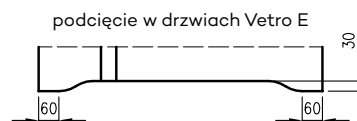

INFORMACJE TECHNICZNE

PODCIĘCIA WENTYLACYJNE

OBJAŚNIENIA:

- drzwi płytowe, okleina DRE-Cell
- drzwi ramowe, okleina DRE-Cell
- drzwi wejściowe, okleina DRE-Cell
- drzwi płytowe, folia 3D
- drzwi ramowe, folia 3D
- drzwi wejściowe, folia 3D
- drzwi płytowe, folia Finish
- drzwi ramowe, folia Finish
- drzwi płytowe, malowane
- drzwi ramowe, malowane
- drzwi płytowe, laminat CPL
- drzwi wejściowe, laminat CPL
- drzwi techniczne, laminat CPL
- drzwi szklane

- drzwi płytowe Profi
- drzwi płytowe Sara Eco 2
- drzwi dymoszczelne
- drzwi przeciwpożarowe
- drzwi antywłamaniowe
- drzwi płytowe, lakierowane
- drzwi płytowe, laminat synchroniczny
- drzwi ramowe, laminat synchroniczny
- drzwi ramowe, połyskowe
- drzwi płytowe, połyskowe
- drzwi ramowe, standard mat
- drzwi płytowe, standard mat
- drzwi ramowe, xtreme matt
- drzwi płytowe, xtreme matt

Ceny w katalogu podane są w PLN.

Podane ceny skrzydeł drzwiowych nie obejmują ceny ościeżnicy i klamki.

Cennik obowiązuje od dnia **04.11.2024 r.**

Producent udziela 24 miesięcznej gwarancji na skrzydła drzwiowe i ościeżnice.

Użyte w katalogu zdjęcia i wizualizacje przedstawiają skrzydła w szerokości 80 cm (nie dotyczy dostawek). W przypadku innych szerokości skrzydeł, proporcje rozmieszczenia wzoru kolekcji, szklenia, ramek, frezowań, grafiki będą ulegały zmianie.

Więcej informacji oraz instrukcja montażu dostępne są w karcie gwarancyjnej produktu.

Folder nie stanowi oferty w rozumieniu prawa i jest publikowany jedynie dla celów informacyjnych. Powyższe informacje są aktualne w chwili ukazania się niniejszej publikacji. Prowadząc politykę ciągłego rozwoju zastrzegamy sobie prawo do zmian i ulepszeń produktów przedstawionych w folderze bez uprzedniego powiadomienia. Kolorystyka przedstawiona w katalogu może się różnić od rzeczywistej. Zastrzegamy sobie prawo do błędów w druku.

Aprobaty:

Krajowa Ocena Techniczna ITB-KOT-2019/0860 wydanie 2 (system przesuwny)

Krajowa Ocena Techniczna ITB-KOT-2018/0633 wydanie 2 (drzwi przeciwpożarowe FORCA, ATHOS)

Krajowa Ocena Techniczna ITB-KOT-2022/2051 wydanie 1 (drzwi szklane)

Krajowa Ocena Techniczna ITB-KOT-2021/1945 wydanie 1 (drzwi składane i przesuwne szklane)

Krajowa Ocena Techniczna ITB-KOT-2017/0011 wydanie 3 (ENTER/SOLID/SOLID RC2)

Krajowa Ocena Techniczna ITB-KOT-2018/0407 wydanie 2 (OLIMP)

PN-EN 14351-2:2018-E12 (drzwi wewnątrzlokalowe)

Krajowa Ocena Techniczna ITB-KOT-2019/1132 wydanie 1 (drzwi SARA)

Krajowa Ocena Techniczna ITB-KOT-2019/0805 wydanie 2 (ościeżnice stalowe)