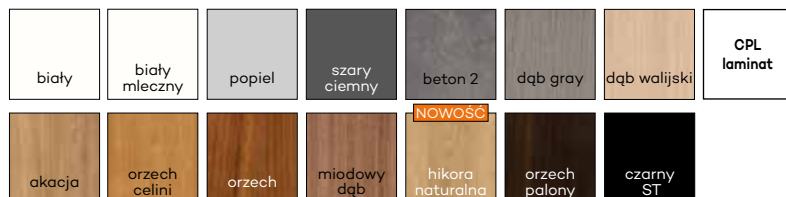

DEKORY

MODEL

Laminat CPL 0,15 - 0,20 mm

Laminat CPL 0,7 mm

FORCA B 10

1463 zł **1799,49 zł**

1662 zł **2044,26 zł**