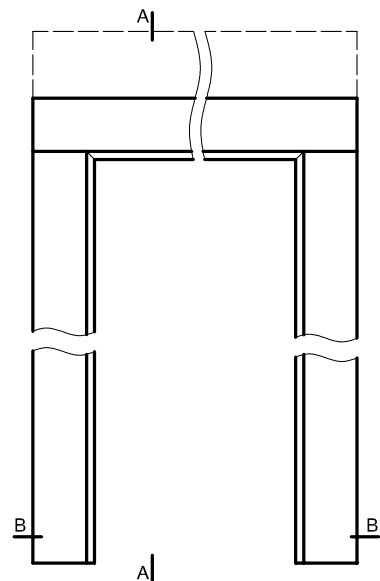

D - wymagana szerokość otworu w murze

* Uwaga - ościeżnica 075-095 ma płytyszy wpust pod kątownik ruchomy, dla grubości muru 75-89 mm konieczne będzie samodzielne skrócenie kątownika ruchomego.

** - trzeci zawias, opcja za dopłat

do drzwi jednoskrzydłowych

	A	C	D	E
60	627	671	700	811
70	727	771	800	911
80	827	871	900	1011
90	927	971	1000	1111
100	1027	1071	1100	1211