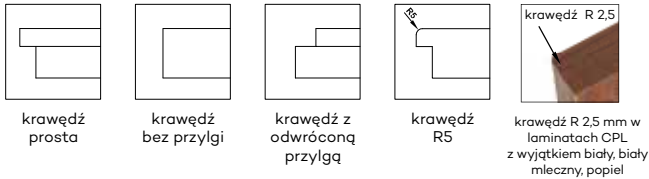

INFORMACJE TECHNICZNE

RODZAJE KRAWĘDZI SKRZYDEŁ DRZWIOWYCH