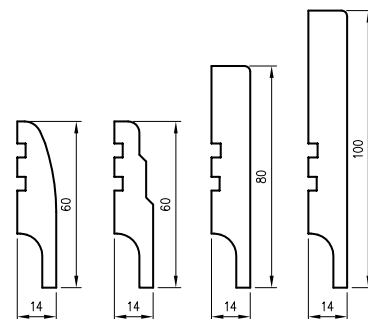

LISTWY DEKORACYJNE

LPP 2W LPP 3W LPP 1W LPP 4W

Długość listew dekoracyjnych 2,62 mb (oprócz LPP4W). Listwy dekoracyjne wymagają przycięcia przed montażem.

CENY LISTEW

Model	Cell, 3D		CPL		malowane	
	netto	brutto	netto	brutto	netto	brutto
LPP1W, LPP2W*, LPP3W*	32 zł	39,36 zł	32 zł	39,36 zł	70 zł	86,10 zł
LPP4W	49 zł	60,27 zł	-	-	110 zł	135,30 zł