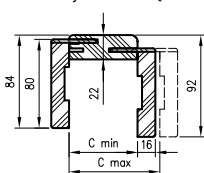

D - wymagana szerokość otworu w murze
* dotyczy Tunelu Regulowanego z ką. T63
** dotyczy Tunelu Regulowanego z ką. T80

Przekrój TUN z ką. T80