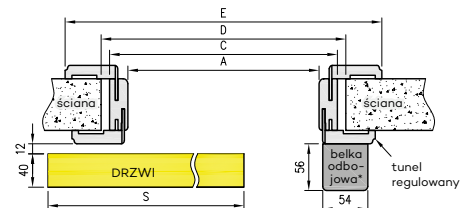

NT - przekrój poziomy (system lewy)

* nie występuje w systemie podwójnym

System przesuwny podwójny

symbol	„120”	„140”	„160”	„180”	„200”
A	1200	1400	1600	1800	2000
C	1244	1444	1644	1844	2044
D	1264	1464	1664	1864	2064
E	1350	1550	1750	1950	2150
E*	1384	1584	1784	1984	2184
S**	644	744	844	944	1044

E* dotyczy tunelu z kątem T80
S** szerokość jednego skrzydła