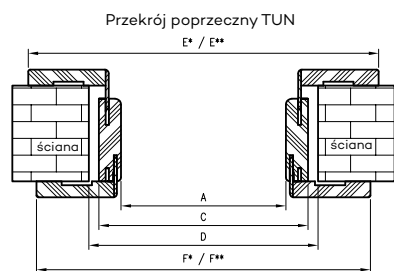

TUNEL REGULOWANY

Z KĄTOWNIKIEM T80 LUB T63

ZASTOSOWANIE

Tunel regulowany to ozdobna zabudowa przejścia w murze. Może być stosowany jako samodzielne rozwiązanie lub jako integralna część systemu przesuwnej naściennych NT.

Tunel regulowany jest produktem wizualnie zbliżonym do ościeżnicy regulowanej, z kilkoma różnicami:

- brak możliwości zamontowania zawiasów
- brak blachy zaczepowej
- brak frezowania pod uszczelkę, różna wysokość i rozpiętość kątowników przednich i tylnych (wartość E i F w tabelach)