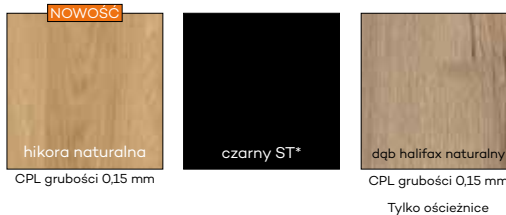

*Dekor czarny ST - Tecofoil dwukrotnie zabezpieczony lakierem pigmentowanym, matowym. Dekor przypisany do grupy cenowej CPL jednakże nie jest to laminat CPL.