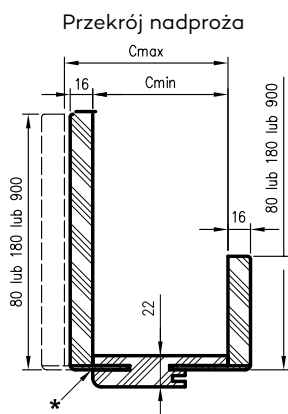

Wymagana wysokość otworu w murze = 2079 mm