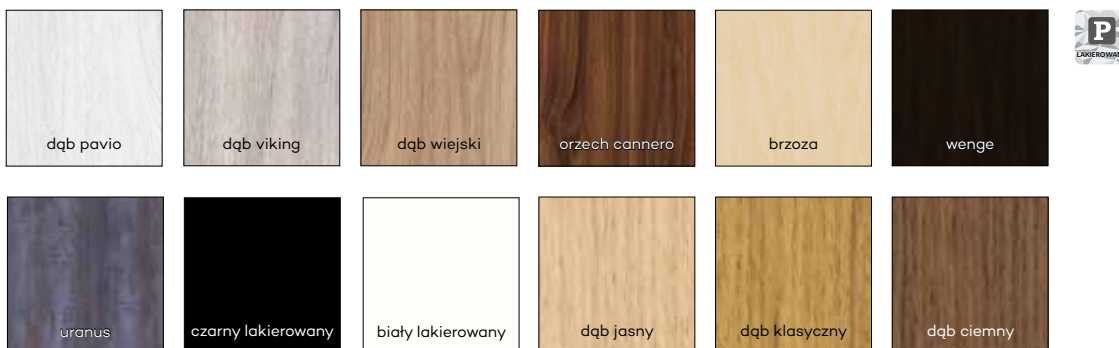

Dekory z kolekcji LUX

Dekory z kolekcji GRAFI

Dekory z kolekcji WOOD