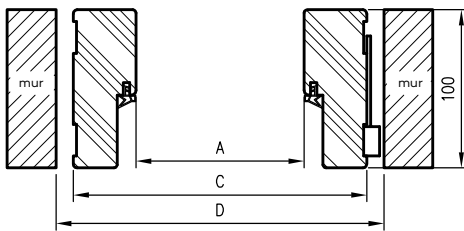

Przekrój poziomy OPB

D - wymagana wysokość otworu w murze 2097 mm