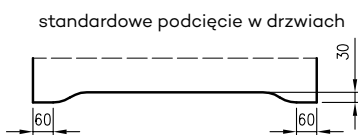

INFORMACJE TECHNICZNE

PODCIĘCIA WENTYLACYJNE

OBJAŚNIENIA:

- drzwi płytowe, okleina DRE-Cell
- drzwi ramowe, okleina DRE-Cell
- drzwi wejściowe, okleina DRE-Cell
- drzwi płytowe, folia 3D
- drzwi ramowe, folia 3D
- drzwi wejściowe, folia 3D
- drzwi płytowe, folia Finish
- drzwi ramowe, folia Finish
- drzwi płytowe, malowane
- drzwi ramowe, malowane
- drzwi płytowe, laminat CPL
- drzwi wejściowe, laminat CPL
- drzwi techniczne, laminat CPL
- drzwi szklane

- drzwi płytowe Profi
- drzwi płytowe Sara Eco 2
- drzwi dymoszczelne
- drzwi przeciwpożarowe
- drzwi antywłamaniowe
- drzwi płytowe, lakierowane
- drzwi płytowe, laminat synchroniczny
- drzwi ramowe, laminat synchroniczny
- drzwi ramowe, połyskowe
- drzwi płytowe, połyskowe
- drzwi ramowe, standard mat
- drzwi płytowe, standard mat
- drzwi ramowe, xtreme matt
- drzwi płytowe, xtreme matt

Ceny w katalogu podane są w PLN.

Podane ceny skrzydeł drzwiowych nie obejmują ceny ościeżnicy i klamki.

Cennik obowiązuje od dnia **04.11.2024 r.**

Producent udziela 24 miesięcznej gwarancji na skrzydła drzwiowe i ościeżnice.

Użyte w katalogu zdjęcia i wizualizacje przedstawiają skrzydła w szerokości 80 cm (nie dotyczy dostawek). W przypadku innych szerokości skrzydeł, proporcje rozmieszczenia wzoru kolekcji, szklenia, ramek, frezowań, grafiki będą ulegały zmianie.

Więcej informacji oraz instrukcja montażu dostępne są w karcie gwarancyjnej produktu.

Folder nie stanowi oferty w rozumieniu prawa i jest publikowany jedynie dla celów informacyjnych. Powyższe informacje są aktualne w chwili ukazania się niniejszej publikacji. Prowadząc politykę ciągłego rozwoju zastrzegamy sobie prawo do zmian i ulepszeń produktów przedstawionych w folderze bez uprzedniego powiadomienia. Kolorystyka przedstawiona w katalogu może się różnić od rzeczywistej. Zastrzegamy sobie prawo do błędów w druku.

Aprobaty:

Krajowa Ocena Techniczna ITB-KOT-2019/0860 wydanie 2 (system przesuwny)

Krajowa Ocena Techniczna ITB-KOT-2018/0633 wydanie 2 (drzwi przeciwpożarowe FORCA, ATHOS)

Krajowa Ocena Techniczna ITB-KOT-2022/2051 wydanie 1 (drzwi szklane)

Krajowa Ocena Techniczna ITB-KOT-2021/1945 wydanie 1 (drzwi składane i przesuwne szklane)

Krajowa Ocena Techniczna ITB-KOT-2017/0011 wydanie 3 (ENTER/SOLID/SOLID RC2)

Krajowa Ocena Techniczna ITB-KOT-2018/0407 wydanie 2 (OLIMP)

PN-EN 14351-2:2018-E12 (drzwi wewnątrzlokalowe)

Krajowa Ocena Techniczna ITB-KOT-2019/1132 wydanie 1 (drzwi SARA)

Krajowa Ocena Techniczna ITB-KOT-2019/0805 wydanie 2 (ościeżnice stalowe)