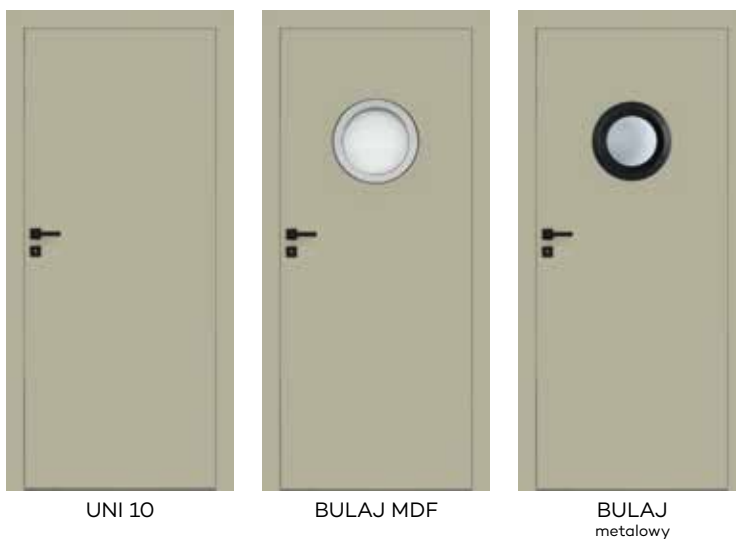

- skrzydło czynne rozwierne jednoskrzydłowe
- krawędź prosta
- gniazda pod 2 zawiasy wpuszczane Estetic 1821 (zawiasy stanowią wyposażenie ościeżnicy)
- zamek magnetyczny na klucz zwykły, blokadę łazienkową, wkładkę patentową lub zamek oszczędnościowy

OPCJE ZA DOPLĄTĄ

- pakiet Silent 37dB (uszczelka opadająca + wypełnienie akustyczne) - UNI 10 484 zł | 595,32 zł
- szyba dekoracyjna MAT DRE, DECORMAT BRĄZ, DECOR-MAT GRAFIT (dotyczy skrzydła BULAJ MDF) 28 zł | 34,44 zł
- szyba mleczna VSG 22.1 zespolona bezpieczna BULAJ MDF 41 zł | 50,43 zł
- wypełnienie płyta wiórowa otworowa 115 zł | 141,45 zł
- wypełnienie płyta wiórowa pełna 149 zł | 183,27 zł
- skrzydła „90” i „100” 41 zł | 50,43 zł
- podcięcie wentylacyjne 28 zł | 34,44 zł
- skrót rekuperacyjny -15 mm 28 zł | 34,44 zł
- skrzydła bezprzylgowe rozwierne 76 zł | 93,48 zł
- skrzydła z odwróconą przylgą 276 zł | 339,48 zł
- listwa przymykowa drzwi dwuskrzydłowych bezprzylgowych 40 zł | 49,20 zł
- kratka wentylacyjna tworzywowa 27 zł | 33,21 zł
- kratka wentylacyjna aluminiowa 112 zł | 137,76 zł
- czarne zawiasy do skrzydła przylgowego 20 zł | 24,60 zł
- drzwi dwuskrzydłowe cena skrzydła x 2
- Istnieje możliwość zakupu samego bulaja metalowego w kolorze czarnym lub stalowym w cenie 500 zł | 615,00 zł

UWAGA: Trzeci zawias Estetic 80 do drzwi bezprzylgowych (dopłata doliczana jest do ceny ościeżnicy) 124 zł | 152,52 zł

MODELE UNI

UNI 10

BULAJ MDF

BULAJ metalowy

CENA KOMPLETU DRZWI UNI 10 Z OŚCIEŻNICĄ REGULOWANĄ PRZYLGOWĄ OD

1136 ZŁ NETTO 1397,28 brutto

**DOBRA
CENA**

37 dB