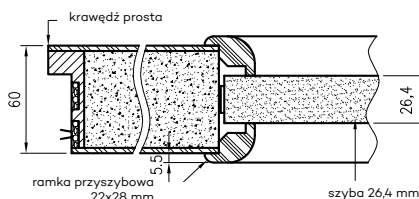

Skrzydło drzwiowe przeciwpożarowe Olimp EI60

Skrzydło drzwiowe antywłamaniowe Forca B