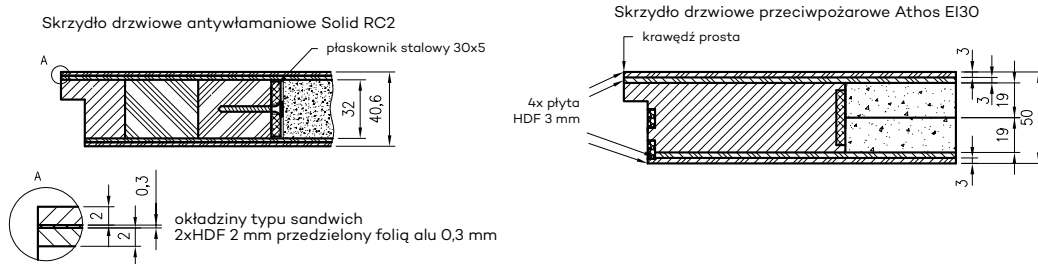

INFORMACJE TECHNICZNE

KONSTRUKCJA SKRZYDEŁ RAMOWYCH (NIE DOTYCZY KOLEKCJI VETRO A, B, D)

Konstrukcja skrzydeł ramowych wykonana jest w całości z płyt drewnopochodnych:

ramiaki pionowe z płyt drewnopochodnych - 40 mm

ramiaki poziome zewnętrzne z płyt drewnopochodnych - 35 mm

ramiaki poziome wewnętrzne:

- płyty drewnopochodne - 22 mm w skrzydłach Lumio, Vico, Auri, Piano, Even, Premium, Fosca, Verso, Reva, Solte, Triesta*, Ena*, Verano* (* W kolekcji Ena 1-2, Triesta 1-2, 1-2, Verano 1-2, ramiak przy dużej szybie wykonany z płyt drewnopochodnych - 35 mm. Natomiast w modelach Ena 3-5, Verano 3-5, 3-5 i Triesta 3 dwa ramiaki przy dużych szybach wykonane z płyt drewnopochodnych - 35 mm.)

- płyty drewnopochodne - 35 mm w skrzydłach Nestor, Elsa, Scala, Berge, Estra.

Przekrój poziomy drzwi

Lumio, Vico, Auri, Verano, Piano, Premium, Fosca, Verso, Ena, Even, Triesta, Reva, Solte