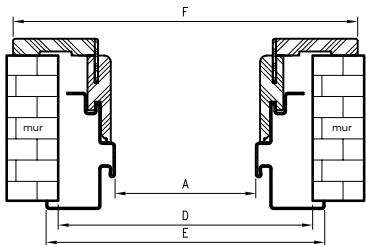

Wymiary OSH OLIMP EI30 dla drzwi jednoskrzydłowych

symbol szer.	A	D	E	F
„80”	802	912	932	994
„90”	902	1012	1032	1094
„90E”	917	1027	1047	1109
„100”	1002	1112	1132	1194
„110”	1102	1212	1232	1294

rodzaj ościeżnicy	H0	Hs	Hm	Hc
OSH STAND	2083	2027,5*	2092,5	2124
OSH ENTER				
OSH SOLID				
OSH SOLID RC2				
OSH SZKLANE	2089	2033,5	2098,5	2130
OSH ATHOS	2085	2029,5*	2094,5	2126
OSH FORCA				
OSH OLIMP EI30	2081	2025,5	2090	2122
OSH OLIMP EI60	2082	2023	2091,5	2119

H0 - wysokość otworu montażowego

Hs - wysokość w świetle przejścia w ościeżnicy

* - przy zastosowaniu progu stalowego - faktyczna wysokość w świetle przejścia zmniejszy się o 20mm od podanej