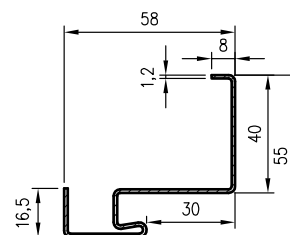

D - szerokość otworu w murze

wymiary dla drzwi jednoskrzydłowych

symbol szer.	A	C	D	E
"60"	600	633	690	710
"70"	700	733	790	810
"80"	800	833	890	910
"90"	900	933	990	1010
"90E"	904	937	994	1014
"100"	1000	1033	1090	1110

CENY

symbol szer.	netto	brutto
"60" - "100"	433,00 zł	532,59 zł

Uwaga: Dopłata za wzmocnienie pod samozamykacz 34 zł | 41,82 zł

KOLORYSTYKA

Ościeżnice malowane są proszkowo w dwóch stopniach połysku: mat/drobna struktura lub półpołysk/gładka, dostępne w kolorach: