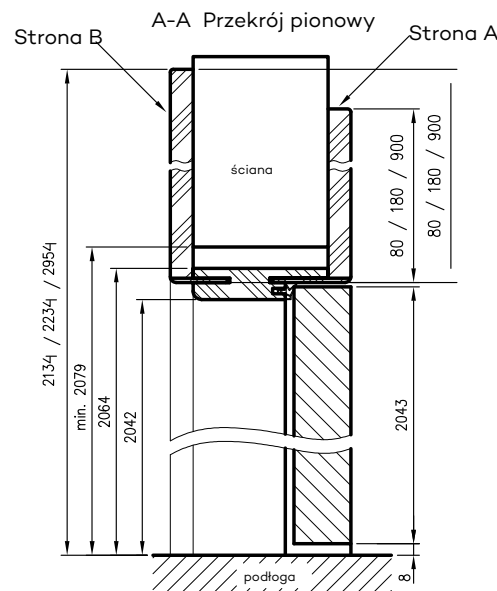

ZASTOSOWANIE

Ościeżnica regulowana bezprzylgowa z panelami kątowymi ma zastosowanie do kolekcji malowanych DRE w wersji bezprzylgowej rozwiiernej.

ZAWARTOŚĆ KOMPLETU

Belki pionowe z szerokim kątownikiem (80 mm) o małych promieniach zaokrąglenia profilu przekroju poprzecznego (R2), belka górna z panelami kątowymi do wyboru, uszczelka drzwiowa, zestaw zawiasów, komplet elementów przeznaczonych do zmontowania ościeżnicy wg dołączonej instrukcji. Ościeżnice pakowane są w opakowania kartonowe.