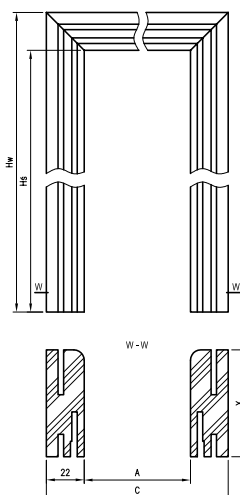

PANELE POSZERZAJĄCE

ZASTOSOWANIE

Panel poszerzający to składowa ozdobnej zabudowy przejścia w murze lub powiększenie możliwości instalowania ościeżnic przy grubych ścianach powyżej 320 mm. Panel jest poszerzeniem środkowych części ościeżnic regulowanych i tuneli regulowanych. Znajduje zastosowanie przy użyciu kątowników regulowanych, z wcześniej zamówionych ościeżnic lub tuneli z kątem łączenia 45°.

Kąt łączenia 90° przy panelach OR występuje w kolorze biała mat, jasna szara mat, kaszmir mat, warm grey mat, ciemna oliwka mat, ciemny niebieski mat, dąb szatłwia, czarna mat 2, biały lakier akrylowy UV, sosna biała, dąb vintage, dąb piaskowy, dąb polski 3D

Kąt łączenia 90° przy panelach ORB występuje w kolorze biała mat, jasna szara mat, kaszmir mat, warm grey mat, ciemna oliwka mat, ciemny niebieski mat, dąb szatłwia, czarna mat 2, biały lakier akrylowy UV, sosna biała, dąb piaskowy, dąb vintage, dąb polski 3D, laminaty akrylowe (połysk standard, połysk metalik, mat standard, xtreme matt)

Panele poszerzające o zmiennych wysokościach występują w grupie oklein Cell, CPL oraz laminatach: połysk metalik, mat standard, połysk standard, xtreme matt.

ZAWARTOŚĆ KOMPLETU

- dwie belki pionowe
- belka pozioma
- trzy pióra łączące
- akcesoria do łączenia belek

* w ORS max 280
w ORO max 270
w TUN max 287

warianty szerokości przekroju panela

X	062	082	107	127	147	167	187	207	227	247	267	287

Wymiary paneli poszerzających OR - ościeżnice regulowane do drzwi przylgowych

warianty wysokości					do drzwi jednoskrzydłowych								do drzwi dwuskrzydłowych									
	PL	198X	211X	224X	„60”	„70”	„80”	„90”	„100”	„110”	„100d”	„110d”	„120”	„130”	„140”	„150”	„160”	„170”	„180”	„190”	„200”	
Hś	2029	1969	2096	2226	A	602	702	802	902	1002	1102	1035	1135	1235	1335	1435	1535	1635	1735	1835	1935	2035
Hw	2051	1991	2118	2248	C	646	746	846	946	1046	1146	1079	1179	1279	1379	1479	1579	1679	1779	1879	1979	2079

Wymiary paneli poszerzających ORB_45° - ościeżnice regulowane do drzwi bezprzylgowych 45°

warianty wysokości					do drzwi jednoskrzydłowych					do drzwi dwuskrzydłowych							
	PL	198X	211X	224X	„60”	„70”	„80”	„90”	„100”	„120”	„130”	„140”	„150”	„160”	„170”	„180”	
Hś	2042	1982	2109	2239	A	627	727	827	927	1027	1274	1374	1474	1574	1674	1774	1874
Hw	2064	2004	2131	2261	C	671	771	871	971	1071	1318	1418	1518	1618	1718	1818	1918

Wymiary paneli poszerzających TUN - tunele regulowane

		do drzwi jednoskrzydłowych					do drzwi dwuskrzydłowych									
	PL	„60”	„70”	„80”	„90”	„100”	„120”	„130”	„140”	„150”	„160”	„170”	„180”	„190”	„200”	
Hś	2035	A	602	702	802	902	1002	1200	1300	1400	1500	1600	1700	1800	1900	2000
Hw	2057	C	646	746	846	946	1046	1244	1344	1444	1544	1644	1744	1844	1944	2044

Wymiary paneli poszerzających ORC - ościeżnice regulowane do drzwi szklanych

	PL	„60”	„70”	„80”	„90”	
Hś	2035	A	600	700	800	900
Hw	2057	C	644	744	844	944

Wymiary paneli poszerzających ORS - ościeżnice regulowane do drzwi składanych

	PL	„80”	„90”	„100”	
Hś	2029	A	806	906	1006
Hw	2051	C	850	950	1050

Wymiary paneli poszerzających ORO - ościeżnice regulowane do drzwi z odwróconą przylgą

	PL	„60”	„70”	„80”	„90”	„100”	
Hś	2066	A	650	750	850	950	1050
Hw	2088	C	694	794	894	994	1094