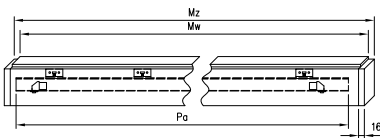

SYSTEM PRZESUWNY NAŚCIENNY

maskownica z prowadnicą

System przesuwny pojedynczy

Wymiar drzwi [mm]	Maskownica Mz	Prowadnica Mw	Pa
644, 744	1620	1588	1500
844	1920	1888	1800
944	2120	2088	2000
1044	2160	2128	2000

System przesuwny podwójny

Wymiar drzwi [mm]	Maskownica Mz	Prowadnica Mw	Pa
2 x 644	2 x 1519	2 x 1503	2 x 1500
2 x 744	2 x 1519	2 x 1503	2 x 1500
2 x 844	2 x 1819	2 x 1803	2 x 1800
2 x 944	2 x 2019	2 x 2003	2 x 2000
2 x 1044	2 x 2063	2 x 2047	2 x 2000

System przesuwny pojedynczy

symbol	„60”	„70”	„80”	„90”	„100”
A	602	702	802	902	1002
C	646	746	846	946	1046
D	664	764	864	964	1064
E	752	852	952	1052	1152
E*	786	886	986	1086	1186
S	644	744	844	944	1044