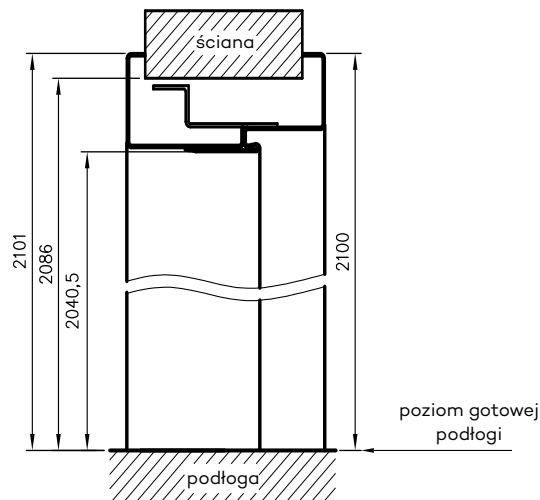

Przekrój pionowy OSRB