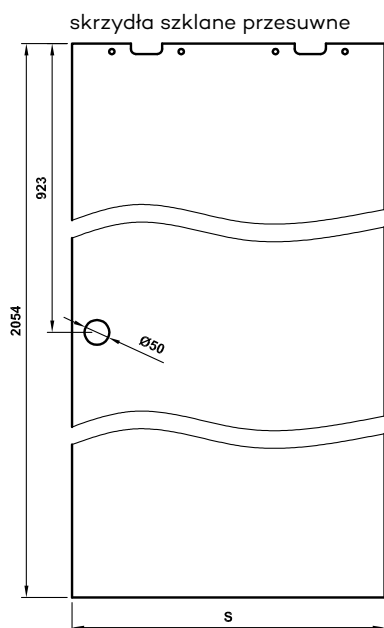

Tab. Wymiary

	S	A	P	S - szerokość skrzydła A - szerokość otworu w murze P - długość prowadnicy
„60”	630	590	1340	
„70”	730	690	1540	
„80”	830	790	1740	
„90”	930	890	1940	

Spazio TO

Spazio TP

SYSTEM PRZESUWNY SPAZIO CD