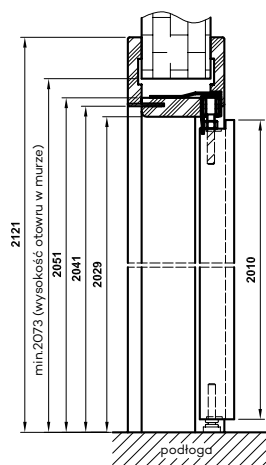

Przekrój pionowy