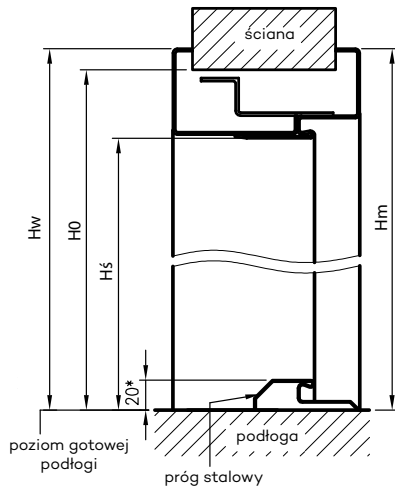

OŚCIEŻNICE STALOWE REGULOWANE

PRZYLGOWE

OŚCIEŻNICE STALOWE REGULOWANE PRZYLGOWE - WYMIARY

* - przy zastosowaniu pręgu stalowego - faktyczna wysokość w świetle przejścia zmniejszy się o 20mm od podanej

D - szerokość otworu w murze