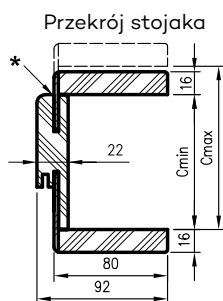

Wymagana wysokość otworu w murze = 2079 mm