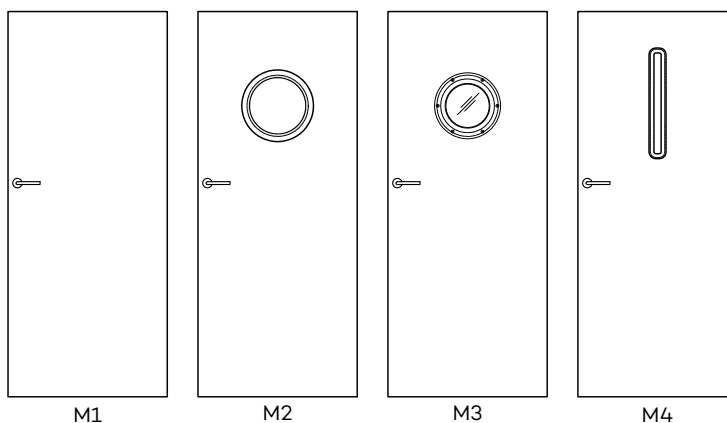

SKRZYDŁO BEZPRZYLGOWE ROZWIERNIE

- krawędź bez przyłgi w kolorze białym lub czarnym rys. 1
- gniazda pod 2 zawiasy wpuszczane Estetic 80 kolor zawiasów biały, stalowy lub czarny (zawiasy stanowią wyposażenie ościeżnicy)
- zamek magnetyczny na klucz zwykły, blokadę łazienkową, wkładkę patentową lub zamek oszczędnościowy w kolorze stalowym, czarnym lub białym do wyboru

OŚCIEŻNICE

- do skrzydeł z kolekcji GRAFI polecamy ościeżnice lakierowane w technologii DRE-PRINT białe, czarne lub w folii DRE-CELL czarna mat 2

OPCJE BEZ DOPŁATY

- otwory pod tuleje wentylacyjne
- szyby DECORMAT BRĄZ, DECORMAT GRAFIT i szyba przezroczysta (model M2, M4)

OPCJE ZA DOPŁATĄ

- skrzydła „100” 57 zł | 70,11 zł
- podcięcie wentylacyjne 28 zł | 34,44 zł
- wypełnienie płyta wiórowa otworowa w skrzydłach lakierowanych mat 115 zł | 141,45 zł
- kratka wentylacyjna aluminiowa 112 zł | 137,76 zł

UWAGA: Trzeci zawias Estetic 80 do drzwi bezprzylgowych (dopłata doliczana jest do ceny ościeżnicy) 124 zł | 152,52 zł

OPCJE MODELOWE DO WYBORU Z MOŻLIWOŚCIĄ

ZASTOSOWANIA WZORÓW GRAFIK G1-G25:

- M1 - pełne skrzydło, brak szklenia
- M2 - bulaj MDF w folii czarna mat
- M3 - bulaj metalowy w kolorze czarnym lub stalowym (szyba matowa lub przezroczysta)
- M4 - ramka MDF w folii czarna mat

MODELE GRAFI

Wzory 25 grafik dostępne na stronie 180 katalogu oraz na stronie www.dre.pl