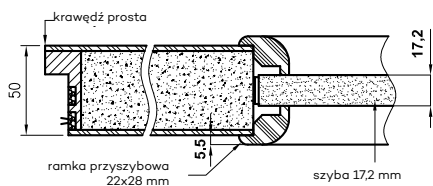

Skrzydło drzwiowe przeciwpożarowe Olimp EI30

Skrzydło drzwiowe antywłamaniowe-przeciwpożarowe Forca EI30