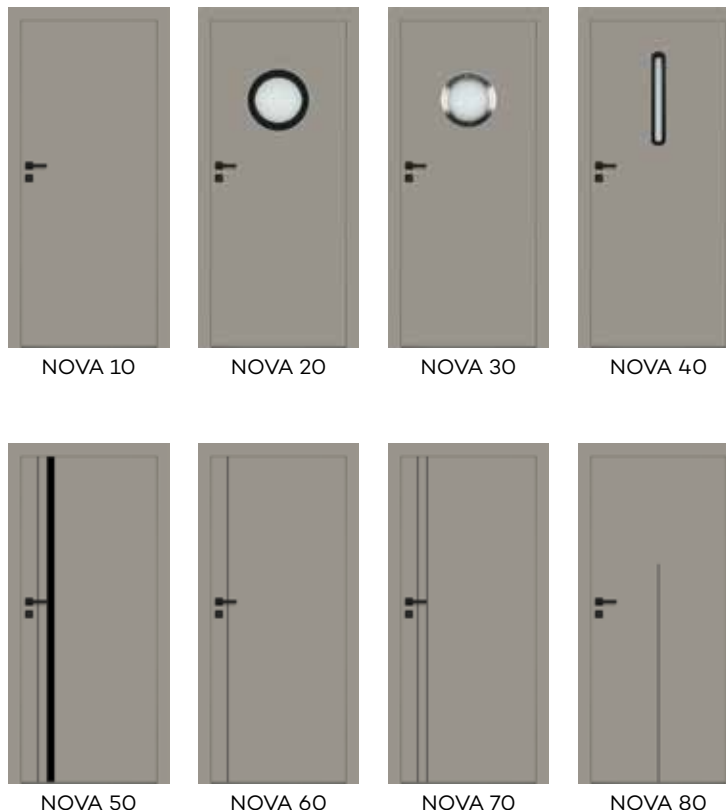

SKRZYDŁO Z ODWRÓCONĄ PRZYLGĄ (dopłata 276 zł netto)

- skrzydło czynne rozwierne jednoskrzydłowe
- krawędź prosta
- gniazda pod 2 zawiasy wpuszczane Estetic 1821 (zawiasy stanowią wyposażenie ościeżnicy)
- zamek magnetyczny na klucz zwykły, blokadę łazienkową, wkładkę patentową lub zamek oszczędnościowy
- nie dotyczy skrzydeł w dekorach miedź antyczna, beton oxide

OŚCIEŻNICE

- do skrzydeł z kolekcji NOVA polecamy ościeżnice w kolorze folii lub w kolorze DRE-CELL czarna mat 2

OPCJE ZA DOPLĄTĄ

- pakiet Silent 37dB (uszczelka opadająca + wypełnienie akustyczne) - NOVA 10, 50 - 80 484 zł | **595,32 zł**
- wypełnienie płyta wiórowa otworowa 115 zł | **141,45 zł**
- skrzydła bezprzylgowe rozwierne 76 zł | **93,48 zł**
- skrzydła „90”, „100” 26 zł | **31,98 zł**
- podcięcie wentylacyjne 28 zł | **34,44 zł**
- skrót rekuperacyjny -15 mm 28 zł | **34,44 zł**
- skrzydła z odwróconą przylgą 276 zł | **339,48 zł**
- kratka wentylacyjna tworzywowa 27 zł | **33,21 zł**
- kratka wentylacyjna aluminiowa 112 zł | **137,76 zł**
- czarne zawiasy do skrzydła przylgowego 20 zł | **24,60 zł**
- Istnieje możliwość zakupu samego bulaja metalowego w kolorze czarnym lub stali nierdzewnej w cenie 500 zł | **615,00 zł**
- **UWAGA:** Trzeci zawias Estetic 80 do drzwi bezprzylgowych (dopłata doliczana jest do ceny ościeżnicy) 124 zł | **152,52 zł**
- **UWAGA:** Pakiet Silent dotyczy skrzydeł przylgowych i bezprzylgowych jednoskrzydłowych.

MODELE NOVA