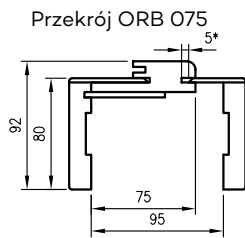

OŚCIEŻNICE REGULOWANE

BEZPRZYLGOWE Z KĄTOWNIKIEM T80 LUB T63

wymagana wysokość otworu w murze 2079 mm