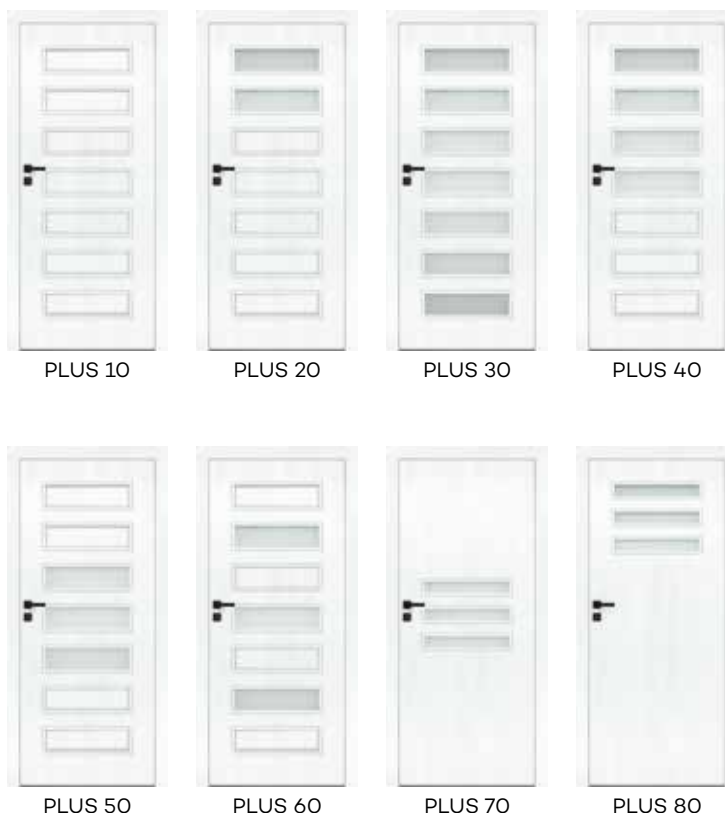

- krawędź bez przylgi, ramka przyszybowa płaska, płyciny płaskie HDF gr. 4 mm
- gniazda pod 2 zawiasy wpuszczane Estetic 80 (zawiasy stanowią wyposażenie ościeżnicy)
- zamek magnetyczny na klucz zwykły, blokadę łazienkową, wkładkę patentową lub zamek oszczędnościowy

SKRZYDŁO PRZESUWNE

- krawędź bez przylgi, płyciny płaskie HDF gr. 4 mm oraz do wyboru: ramka przyszybowa płaska lub ramka przyszybowa zaokrąglona
- gniazdo pod zamek hakowy i/lub uchwyty

OPCJE ZA DOPLATĄ

1. szyba dekoracyjna MAT DRE, DECORMAT BRĄZ, DECOR-MAT GRAFIT (dotyczy skrzydła)
     - PLUS 20 28 zł | 34,44 zł
     - PLUS 40, 50, 60, 70, 80 57 zł | 70,11 zł
     - PLUS 30 90 zł | 110,70 zł
   - szyba mleczna VSG 22.1 zespolona bezpieczna
     - PLUS 20, 50, 60 82 zł | 100,86 zł
     - PLUS 30 201 zł | 247,23 zł
     - PLUS 40 110 zł | 135,30 zł
     - PLUS 70, 80 57 zł | 70,11 zł
   - wypełnienie płyta wiórowa otworowa 115 zł | 141,45 zł
   - skrzydła bezprzylgowe rozwiernie 76 zł | 93,48 zł
   - skrzydła „90” i „100” 26 zł | 31,98 zł
   - podcięcie wentylacyjne 28 zł | 34,44 zł
   - skrót rekuperacyjny -15 mm 28 zł | 34,44 zł
   - kratka wentylacyjna tworzywowa 27 zł | 33,21 zł
   - kratka wentylacyjna aluminiowa 112 zł | 137,76 zł
   - listwa przymykowa drzwi dwuskrzydłowych bezprzylgowych 26 zł | 31,98 zł
   - czarne zawiasy do skrzydła przylgowego 20 zł | 24,60 zł
   - drzwi dwuskrzydłowe cena skrzydła x 2
2. **UWAGA:** Trzeci zawias Estetic 80 do drzwi bezprzylgowych (dopłata doliczana jest do ceny ościeżnicy) 124 zł | 152,52 zł

MODELE PLUS