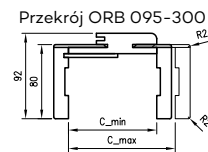

do drzwi jednoskrzydłowych

	A	C	D	E2	E1
60	627	671	700	811	777
70	727	771	800	911	877
80	827	871	900	1011	977
90	927	971	1000	1111	1077
100	1027	1071	1100	1211	1177

do drzwi dwuskrzydłowych

	A	C	D	E2	E1
120	1274	1318	1350	1458	1424
130	1374	1418	1450	1558	1524
140	1474	1518	1550	1658	1624
150	1574	1618	1650	1758	1724
160	1674	1718	1750	1858	1824
170	1774	1818	1850	1958	1924
180	1874	1918	1950	2058	2024

E1 - wymiar dla kątownika T63
E2 - wymiar dla kątownika T80

H	Hs	Hw	H0	Hc**	Hc*
1983	1982	2004	2019	2074	2057
2110	2109	2131	2146	2201	2184
2240	2239	2261	2276	2331	2314

H0 - wymagana wysokość otworu w murze

* **UWAGA:** ościeżnica 075-095 ma odmienny przekrój, dla grubości muru 75-89 mm konieczne będzie samodzielne skrócenie pióra kątownika ruchomego.

Dekor czarny ST oraz laminaty: połysk standard, połysk metalik, mat standard, xtreme matt dostępne jedynie z kątownikiem T80.

Ceny dla wysokości skrzydeł 1983 i 2043 na str. 148-149

Ceny zawierają 2 zawiasy z płytkami mocującymi.

- Cena ościeżnicy do drzwi dwuskrzydłowych: +50% (w przypadku użycia 3 zawiasów dopłata dodatkowa) 249 zł | 306,27 zł
- Dopłata za trzeci zawias Estetic 80 124 zł | 152,52 zł
- Dopłata za wzmocnienie pod samozamykacz dotyczy ościeżnic z kątem łączenia 45° 41 zł | 50,43 zł
- Dopłata za łączenie pod kątem 90° (połysk standard, połysk metalik, mat standard, xtreme matt) 111 zł | 136,53 zł

CENY OŚCIEŻNIC REGULOWANYCH BEZPRZYLGOWYCH O ZMIENNYCH WYSOKOŚCIACH

Grubość muru		P		GRUPA 1		połysk standard		połysk metalik, mat standard		xtreme matt	
		netto	brutto	netto	brutto	netto	brutto	netto	brutto	cena netto	brutto
Cmin	Cmax	wysokość skrzydła 2110 i 2240		wysokość skrzydła 2110 i 2240		wysokość skrzydła 2240		wysokość skrzydła 2240		wysokość skrzydła 2240	
75	95	885 zł	1088,55 zł	900 zł	1107,00 zł	1401 zł	1723,23 zł	1558 zł	1916,34 zł	1841 zł	2264,43 zł
95	115	901 zł	1108,23 zł	922 zł	1134,06 zł	1427 zł	1755,21 zł	1584 zł	1948,32 zł	1876 zł	2307,48 zł
120	140	918 zł	1129,14 zł	937 zł	1152,51 zł	1451 zł	1784,73 zł	1611 zł	1981,53 zł	1912 zł	2351,76 zł
140	160	935 zł	1150,05 zł	958 zł	1178,34 zł	1478 zł	1817,94 zł	1638 zł	2014,74 zł	1948 zł	2396,04 zł
160	180	950 zł	1168,50 zł	976 zł	1200,48 zł	1505 zł	1851,15 zł	1664 zł	2046,72 zł	1983 zł	2439,09 zł
180	200	970 zł	1193,10 zł	993 zł	1221,39 zł	1531 zł	1883,13 zł	1689 zł	2077,47 zł	2017 zł	2480,91 zł
200	220	987 zł	1214,01 zł	1015 zł	1248,45 zł	1558 zł	1916,34 zł	1718 zł	2113,14 zł	2052 zł	2523,96 zł
220	240	1003 zł	1233,69 zł	1027 zł	1263,21 zł	1584 zł	1948,32 zł	1745 zł	2146,35 zł	2087 zł	2567,01 zł
240	260	1020 zł	1254,60 zł	1045 zł	1285,35 zł	1611 zł	1981,53 zł	1769 zł	2175,87 zł	2124 zł	2612,52 zł
260	280	1035 zł	1273,05 zł	1064 zł	1308,72 zł	1638 zł	2014,74 zł	1795 zł	2207,85 zł	2159 zł	2655,57 zł
280	300	1055 zł	1297,65 zł	1083 zł	1332,09 zł	1664 zł	2046,72 zł	1823 zł	2242,29 zł	2194 zł	2698,62 zł
300	320	1067 zł	1312,41 zł	1098 zł	1350,54 zł	1689 zł	2077,47 zł	1849 zł	2274,27 zł	2230 zł	2742,90 zł