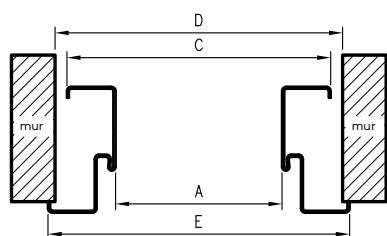

D - szerokość otworu montażowego

symbol szer.	A	C	D	E
"80"	802	872	889	899
"90"	902	972	989	999
"90E"	917	987	1004	1014
"100"	1002	1072	1089	1099
"110"	1102	1172	1189	1199

OSSB Stand dla drzwi jednoskrzydłowych

symbol szer.	A	C	D	E
"60"	624	694	711	721
"70"	724	794	811	821
"80"	824	894	911	921
"90"	924	994	1011	1021
"100"	1024	1094	1111	1121

Wymiary szerokości OSS

symbol szer.	A	C	D	E	OSS STAND	OSS SZKLANE	OSS ENTER	OSS SOLID	OSS SOLID RC2	OSS ATHOS	OSS FORCA
"60"	600	670	687	697	•	•					
"70"	700	770	787	797	•	•	•				
"80"	800	870	887	897	•	•	•	•	•	•	•
"90"	900	970	987	997	•	•	•	•	•	•	•
"90E" ****	904	974	991	1001	•		•	•	•		
"90E" ****	915	985	1002	1012						•	•
"100"	1000	1070	1087	1097	•		•	•	•	•	•
"110"	1100	1170	1187	1197	•		•			•	•

**** - wymiar inwestycyjny "90E" odmienny dla drzwi technicznych i pozostałych

Wymiary OSS STAND dla drzwi dwuskrzydłowych

symbol szer.	A	C	D	E
"100d"	1034	1104	1121	1131
"110d"	1134	1204	1221	1231
"120"	1234	1304	1321	1331
"130"	1334	1404	1421	1431
"140"	1434	1504	1521	1531
"150"	1534	1604	1621	1631
"160"	1634	1704	1721	1731
"170"	1734	1804	1821	1831
"180"	1834	1904	1921	1931
"190"	1934	2004	2021	2031
"200"	2034	2104	2121	2131

OSSB Stand dla drzwi dwuskrzydłowych

symbol szer.	A	C	D	E
"120"	1271	1341	1358	1368
"130"	1371	1441	1458	1468
"140"	1471	1541	1558	1568
"150"	1571	1641	1658	1668
"160"	1671	1741	1758	1768
"170"	1771	1841	1858	1868
"180"	1871	1941	1958	1968

Ceny ościeżnic

rodzaj ościeżnicy	cena netto	cena brutto	Dopłata za wzmocnienie pod samozamykacz
OSSB STAND *** szer. „60” - „100” szer. „120” - „180”	848 zł	1043,04 zł 1457,55 zł	+34 zł netto / 41,82 zł brutto
OSS STAND szer. „60” - „110” szer. „100d” - „200” *	481 zł	591,63 zł 789,66 zł	
OSS SZKLANE szer. „60” - „90”	481 zł	591,63 zł	
OSS ENTER	481 zł	591,63 zł	w standardzie / brak dopłaty
OSS SOLID			
OSS SOLID RC2			
OSS ATHOS	774 zł	952,02 zł	
OSS FORCA	790 zł	971,70 zł	
OSS FORCA B**	733 zł	901,59 zł	

Ceny ościeżnic OSS OLIMP EI30

szerokość	cena netto	cena brutto
"80", "90", "90E"	774 zł	952,02 zł
"100", "110"	811 zł	997,53 zł

* - ościeżnice OSS STAND do drzwi dwuskrzydłowych szer. „100d” - „200”

** - OSS FORCA B - to wariant OSS FORCA do drzwi Forca B (bez ognioodporności)

*** - ościeżnice OSSB STAND jednoskrzydłowe z 3 zawiasami dopłata 136 zł | 167,28 zł, dla dwuskrzydłowych z 6 zawiasami dopłata 272 zł | 334,56 zł