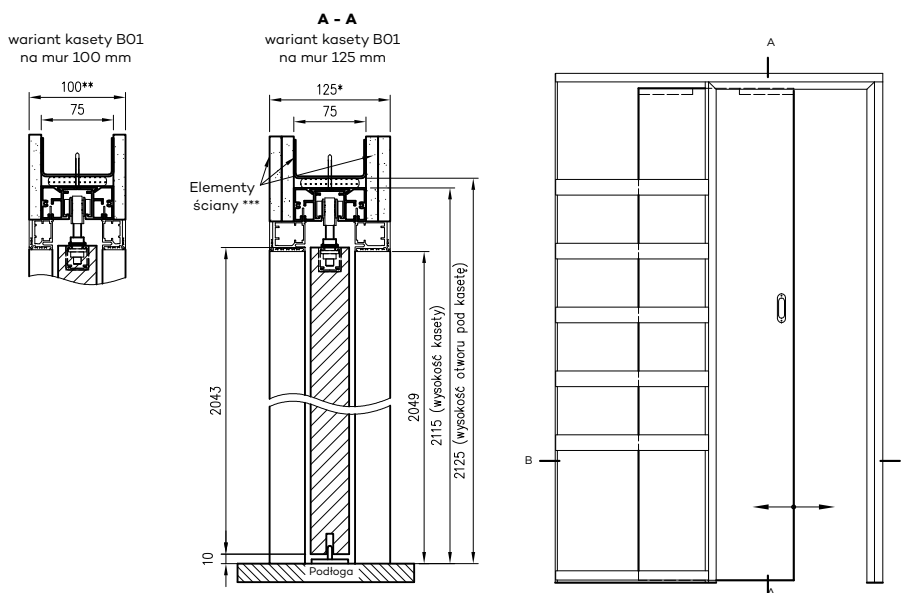

KASETA BEZOŚCIEŻNICOWA B01

SKRZYDŁA DRZWIOWE PRZESUWNE
wewnętrzne wewnątrzlokalowe

KASETA BEZOŚCIEŻNICOWA B01

Kaseta bezościeżnicowa z możliwością montażu i demontażu skrzydła drzwiowego po montażu i obróbce kasety. Montaż systemu zakłada osadzenie kasety w konstrukcji profili służących do budowy ściany G-K (lub innej konstrukcji) o grubości:

- 100 mm dla kasety bezościeżnicowej B01 100 mm
- 125 mm dla kasety bezościeżnicowej B01 125 mm

Następnie zabudowanie szerokich płaszczyzn płytami G-K o grubości 12,5 mm (płyty G-K należy dokupić) i wykończenie tych płaszczyzn.

OD 2513 zł netto

CENA OD 3090,99 zł brutto

WYKAZ KOLEKCJI I MODELI DRZWI DOSTĘPNYCH W SYSTEMIE KASETOWYM BEZOŚCIEŻNICOWYM B01:

ESTRA; VERANO; ENA; TRIESTA; SOLTE; REVA; FOSCA; NESTOR; AURI; ELSA; PREMIUM; PIANO; SCALA; VERSO; BERGE; EVEN; NOVA 10; RIVIA 10, RIVIA 60-130; GALERIA ALU 10, 20, 30, 50, 60; FINEA 10, 40; STANDARD 10, UNI 10; FARGO 10-60; BINITO 10-90. Skrzydła posiadają dodatkowe frezowania na górnej krawędzi. Do kaset bezościeżnicowych B01 nie można stosować skrzydeł z zamkami oraz skrzydeł płytowych z przeszkleniami i płycinami.

Szerokość	S	A	C	D	G
60	644	626	1360	1380	659
70	744	726	1560	1580	759
80	844	826	1760	1780	859
90	944	926	1960	1980	959
100	1044	1026	2160	2180	1059